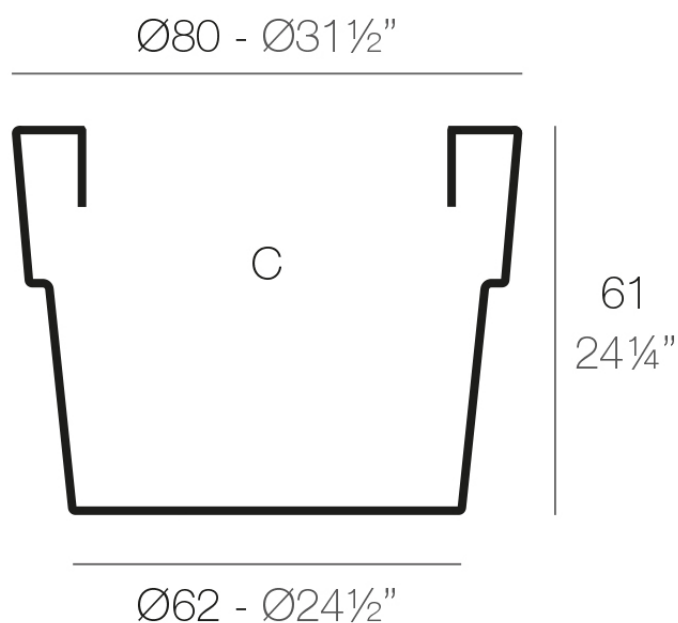

Info

Descripción

Macetero fabricado con resina de polietileno mediante moldeo rotacional con doble pared. 100% Reciclable. Apto para exterior e interior. Disponible en varios acabados.

Peso: 8.5 Kg

VASO $\text{Ø}80$ cm

C = 230 L

VASO $\text{Ø}31\frac{1}{2}"$

C = 60 $\frac{3}{4}$ gal

Acabados

acabados

Simple

Ref. 40280

white 2001