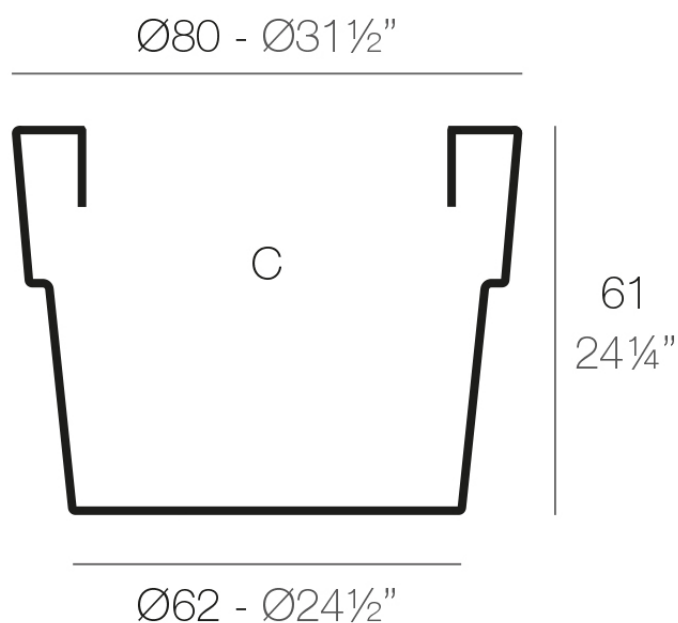

Info

Descripción

Macetero fabricado con resina de polietileno mediante moldeo rotacional con doble pared. 100% Reciclable. Apto para exterior e interior. Disponible en varios acabados.

Peso: 8.5 Kg

VASO $\text{Ø}80$ cm

C = 230 L

VASO $\text{Ø}31\frac{1}{2}"$

C = 60 $\frac{3}{4}$ gal