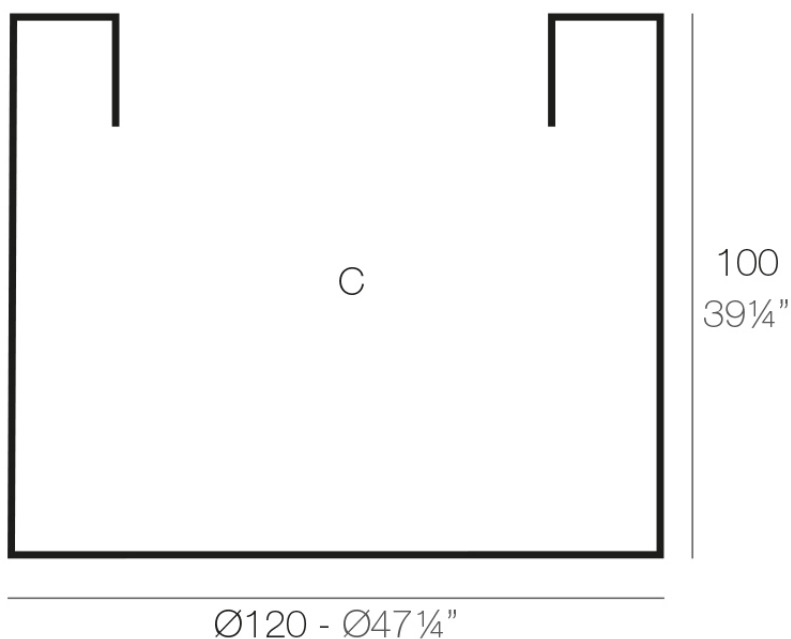

Info

Descripción

Macetero fabricado con resina de polietileno mediante moldeo rotacional con doble pared. 100% Reciclable. Apto para exterior e interior. Disponible en varios acabados.

Peso: 35 Kg

CILINDRO Ø120 C = 1100 L ^{100 cm}
CYLINDER Ø47 1/4" C = 290 1/2 gal ^{1 1/4"}