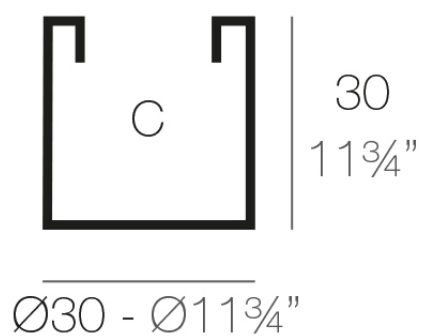

### Descripción

Macetero fabricado con resina de polietileno mediante moldeo rotacional con doble pared. 100% Reciclable. Apto para exterior e interior. Disponible en varios acabados.

Peso: 1.2 Kg

CILINDRO Ø30      C = 20 L x 30 cm  
CYLINDER Ø11 3/4"      C = 5 1/2 gal 11 3/4"