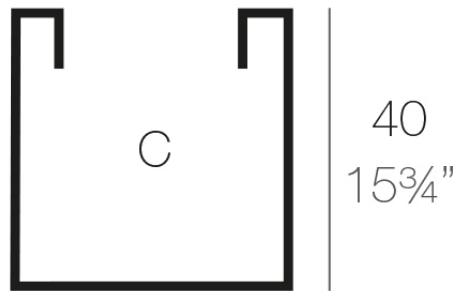

### Descripción

Macetero fabricado con resina de polietileno mediante moldeo rotacional con doble pared. 100% Reciclable. Apto para exterior e interior. Disponible en varios acabados.

Peso: 2.3 Kg

Ø40 - Ø15<sup>3</sup>/<sub>4</sub>"