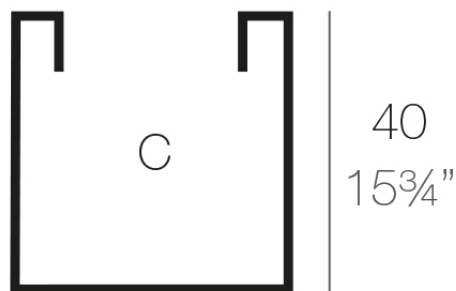

Info

Descripción

Macetero fabricado con resina de polietileno mediante moldeo rotacional con doble pared. 100% Reciclable. Apto para exterior e interior. Disponible en varios acabados.

Peso: 2.3 Kg

Ø40 - Ø15 3/4"

CILINDRO Ø40

C = 50 L x 40 cm

CYLINDER Ø15 3/4"

C = 13 gal x 23 1/2"

Acabados

acabados

Simple

Ref. 40340