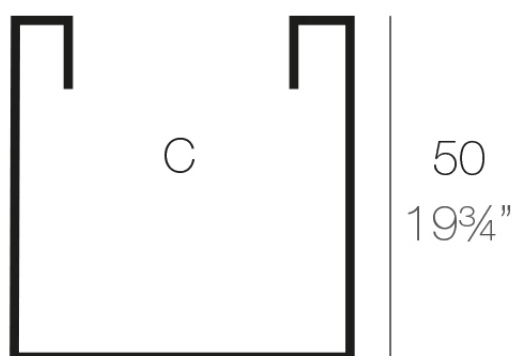

Info

Descripción

Macetero fabricado con resina de polietileno mediante moldeo rotacional con una sola pared. 100% Reciclable. Apto para exterior e interior. Disponible en varios acabados.

Peso: 3.8 Kg

Ø50 - Ø19 3/4"

CILINDRO Ø50

CYLINDER Ø19 3/4"

C = 100 L 50 cm

C = 36 1/2 gal 9 3/4"

Acabados

acabados

Simple

Ref. 40350