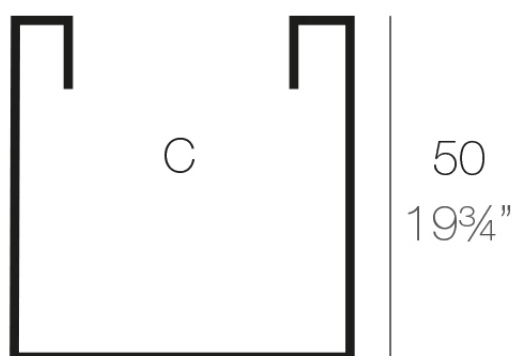

Info

Descripción

Macetero fabricado con resina de polietileno mediante moldeo rotacional con una sola pared. 100% Reciclable. Apto para exterior e interior. Disponible en varios acabados.

Peso: 3.8 Kg

Ø50 - Ø19³/₄"

CILINDRO Ø50

CYLINDER Ø19³/₄"

C = 100 L 50 cm

C = 36¹/₂ gal 9³/₄"

Acabados

acabados

Simple

Ref. 40350