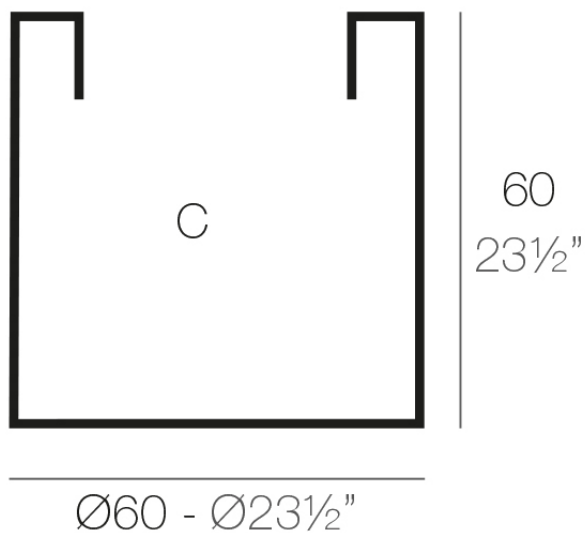

Info

Descripción

Macetero fabricado con resina de polietileno mediante moldeo rotacional con doble pared. 100% Reciclable. Apto para exterior e interior. Disponible en varios acabados.

Peso: 6.3 Kg

CILINDRO Ø60

CYLINDER Ø23½"

C = 170 L 50 gal

C = 45 gal x 23½"