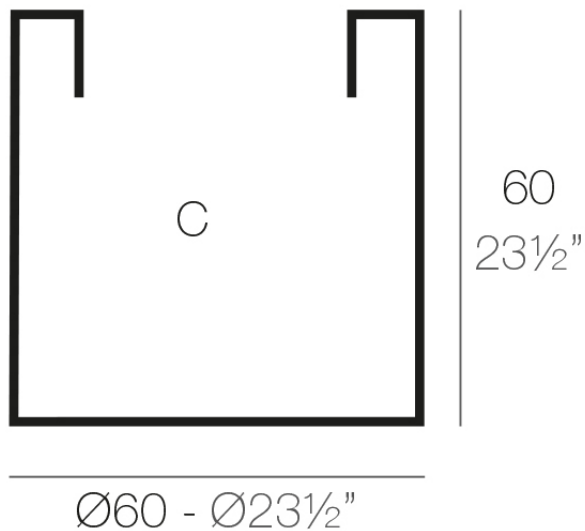

Info

Descripción

Macetero fabricado con resina de polietileno mediante moldeo rotacional con doble pared. 100% Reciclable. Apto para exterior e interior. Disponible en varios acabados.

Peso: 6.3 Kg

CILINDRO Ø60

CYLINDER Ø23½"

C = 170 L 50 qt

C = 45 gal 23½"

Acabados

acabados

Simple

Ref. 40360

white 2001