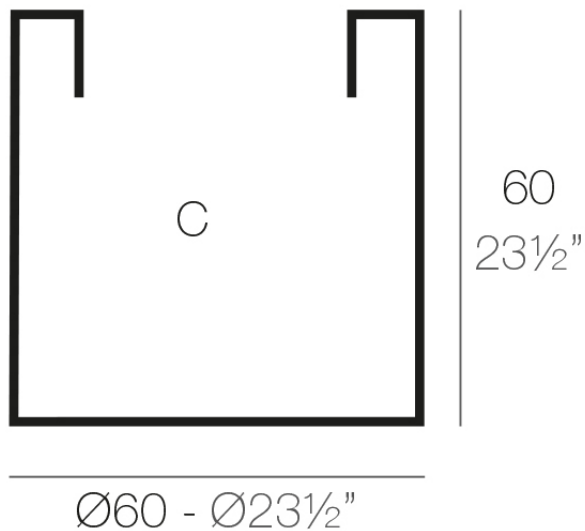

Info

Descripción

Macetero fabricado con resina de polietileno mediante moldeo rotacional con doble pared. 100% Reciclable. Apto para exterior e interior. Disponible en varios acabados.

Peso: 6.3 Kg

CILINDRO Ø60

CYLINDER Ø23½"

C = 170 L 50 gal

C = 45 gal x 23½"