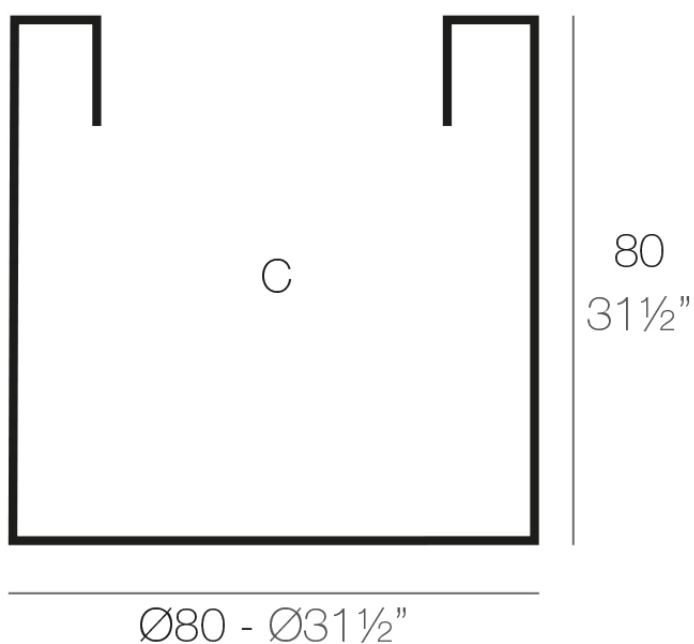

Info

Descripción

Macetero fabricado con resina de polietileno mediante moldeo rotacional con doble pared. 100% Reciclable. Apto para exterior e interior. Disponible en varios acabados.

Peso: 14 Kg

CILINDRO Ø80

C = 400 L (105 gal)

CYLINDER Ø31 1/2"

C = 105 gal (1/2")

Acabados

acabados

Simple

Ref. 40380

white 2001