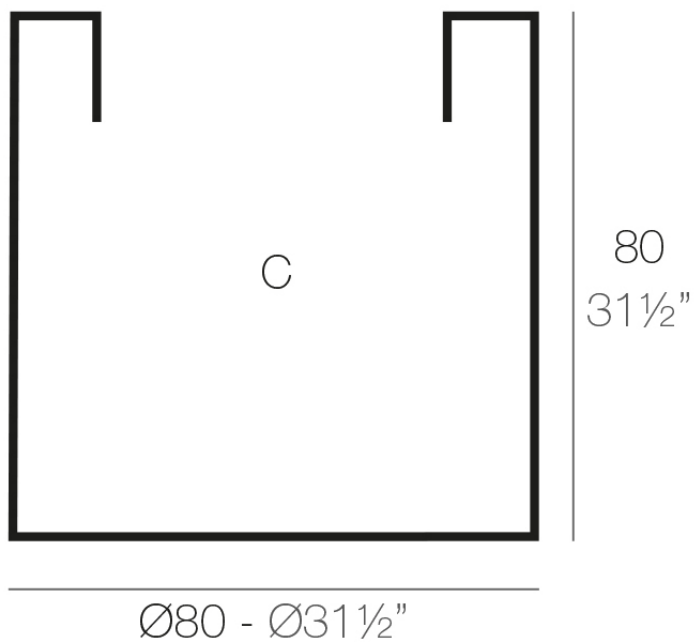

Info

Descripción

Macetero fabricado con resina de polietileno mediante moldeo rotacional con doble pared. 100% Reciclable. Apto para exterior e interior. Disponible en varios acabados.

Peso: 14 Kg

CILINDRO Ø80

C = 400 L (105 gal)

CYLINDER Ø31½"

C = 105 gal (1/2)

Acabados

acabados

Simple

Ref. 40380

white 2001