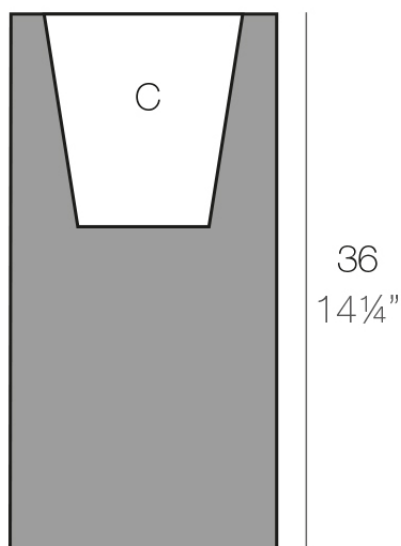

## Cilindro alto ø18x36

### Descripción

Macetero fabricado con resina de polietileno mediante moldeo rotacional con doble pared. 100% Reciclable. Apto para exterior e interior. Disponible en varios acabados.

Peso: 1.2 Kg

Ø18 - Ø7"

CILINDRO ALTO Nano Ø18 cm  
HIGH CYLINDER Nano Ø7"

C = 3 L  
C = 1 gal