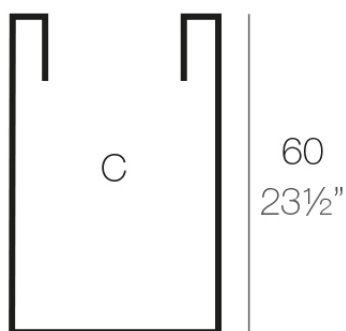

Info

Descripción

Macetero fabricado con resina de polietileno mediante moldeo rotacional con doble pared. 100% Reciclable. Apto para exterior e interior. Disponible en varios acabados.

Peso: 3.3 Kg

Ø40 - Ø15³/₄"

CILINDRO ALTO Ø40 x 60cm C = 75 L
HIGH CYLINDER Ø15³/₄" x 23¹/₂" C = 19³/₄ gal

Acabados

acabados

Simple

Ref. 40440

white 2001

black 2002

ecru 2003