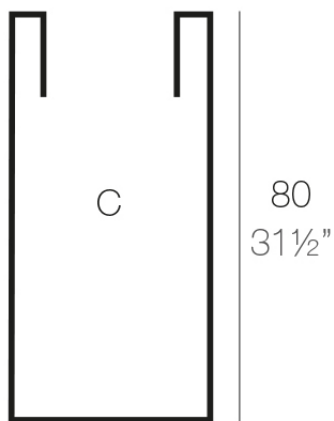

Info

Descripción

Macetero fabricado con resina de polietileno mediante moldeo rotacional con doble pared. 100% Reciclable. Apto para exterior e interior. Disponible en varios acabados.

Peso: 6.5 Kg

Ø40 - Ø15¾"

CILINDRO ALTO Ø40 x 80cm C = 100 L 50 cm
HIGH CYLINDER Ø15¾" x 31½" C = 26½ gal 12"

Acabados

acabados

Simple

Ref. 40441

white 2001

black 2002

ecru 2003