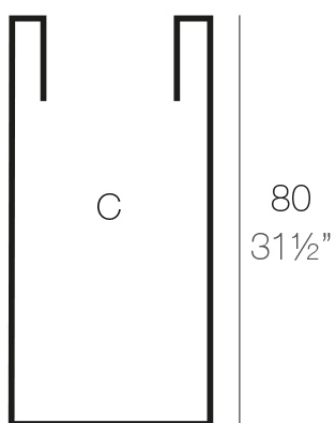

Info

Descripción

Macetero fabricado con resina de polietileno mediante moldeo rotacional con doble pared. 100% Reciclable. Apto para exterior e interior. Disponible en varios acabados.

Peso: 6.5 Kg

Ø40 - Ø15¾"

CILINDRO ALTO Ø40 x 80cm C = 100 L 50 cm
HIGH CYLINDER Ø15¾" x 31½" C = 26½ gal 12"

Acabados

acabados

Simple

Ref. 40441

white 2001

black 2002

ecru 2003