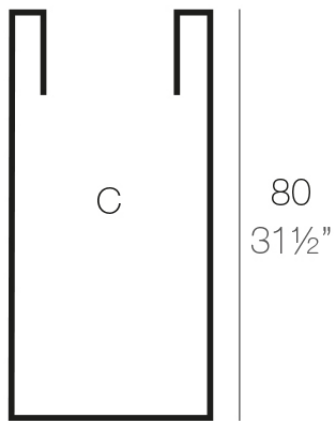

Info

Descripción

Macetero fabricado con resina de polietileno mediante moldeo rotacional con doble pared. 100% Reciclable. Apto para exterior e interior. Disponible en varios acabados.

Peso: 6.5 Kg

Ø40 - Ø15¾"

CILINDRO ALTO Ø40 x 80cm C = 100 L 50 cm
HIGH CYLINDER Ø15¾" x 31½" C = 26½ gal 12"

Acabados

acabados

Simple

Ref. 40441

white 2001

black 2002

ecru 2003