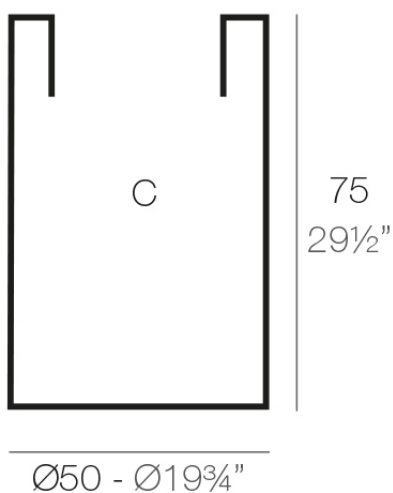

Info

Descripción

Macetero fabricado con resina de polietileno mediante moldeo rotacional con doble pared. 100% Reciclable. Apto para exterior e interior. Disponible en varios acabados.

Peso: 5.5 Kg

CILINDRO ALTO Ø50 x 75cm
HIGH CYLINDER Ø19¾" x 29½"

C = 150 L
C = 39¾ gal

Acabados

acabados

Simple

Ref. 40450

white 2001

black 2002

ecru 2003