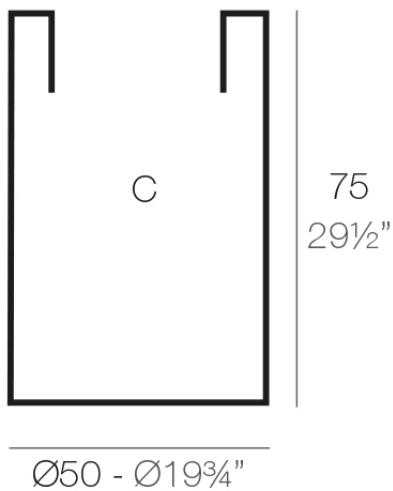

Info

Descripción

Macetero fabricado con resina de polietileno mediante moldeo rotacional con doble pared. 100% Reciclable. Apto para exterior e interior. Disponible en varios acabados.

Peso: 5.5 Kg

CILINDRO ALTO Ø50 x 75cm
HIGH CYLINDER Ø19¾" x 29½"

C = 150 L 7.5 cm
C = 39¾ gal 6"

Acabados

acabados

Simple

Ref. 40450

white 2001

black 2002

ecru 2003