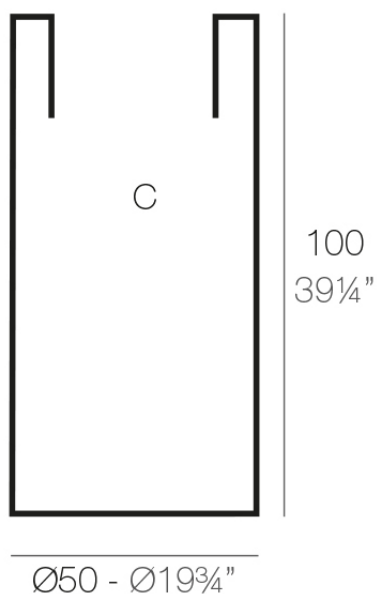

Info

Descripción

Macetero fabricado con resina de polietileno mediante moldeo rotacional. 100% Reciclable. Apto para exterior e interior. Disponible en varios acabados.

Peso: 8.5 Kg

CILINDRO ALTO Ø50 x 100cm
HIGH CYLINDER Ø19 $\frac{3}{4}$ " x 39 $\frac{1}{4}$ "

C = 195 L
C = 51 $\frac{1}{2}$ gal

Acabados

acabados

Simple

Ref. 40451

white 2001

black 2002

ecru 2003