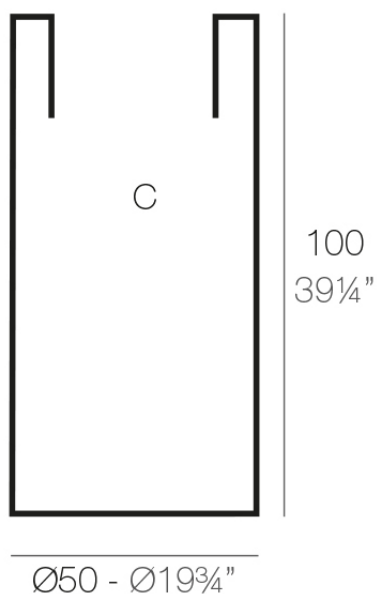

Info

Descripción

Macetero fabricado con resina de polietileno mediante moldeo rotacional. 100% Reciclable. Apto para exterior e interior. Disponible en varios acabados.

Peso: 8.5 Kg

CILINDRO ALTO Ø50 x 100cm
HIGH CYLINDER Ø19³/₄" x 39¹/₄"