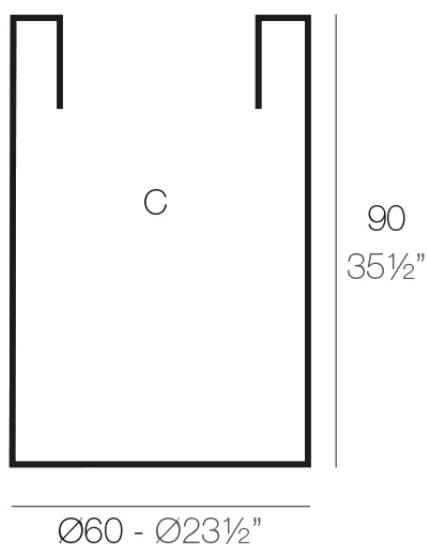

Info

Descripción

Macetero fabricado con resina de polietileno mediante moldeo rotacional con doble pared. 100% Reciclable. Apto para exterior e interior. Disponible en varios acabados.

Peso: 8.5 Kg

CILINDRO ALTO Ø60 x 90cm
HIGH CYLINDER Ø23½" x 35½"

C = 255 L (90 cm)
C = 67¼ gal (90 cm)

Acabados

acabados

Simple

Ref. 40460

white 2001

black 2002

ecru 2003