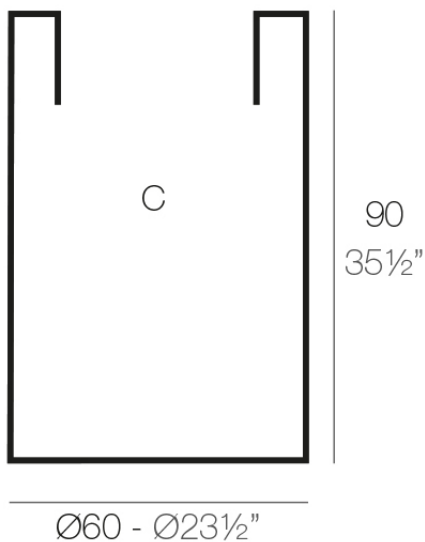

Info

Descripción

Macetero fabricado con resina de polietileno mediante moldeo rotacional con doble pared. 100% Reciclable. Apto para exterior e interior. Disponible en varios acabados.

Peso: 8.5 Kg

CILINDRO ALTO Ø60 x 90cm
HIGH CYLINDER Ø23½" x 35½"

C = 255 L (90 cm)

C = 67¼ gal (90 cm)

Acabados

acabados

Simple

Ref. 40460

white 2001

black 2002