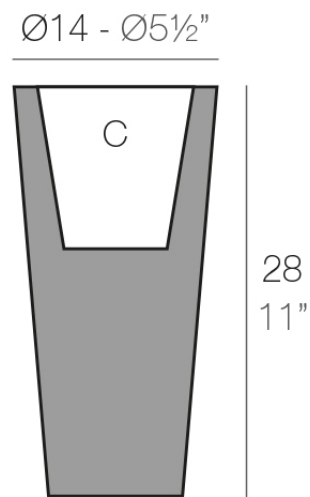

Cono alto ø14x28

Info

Descripción

Macetero fabricado con resina de polietileno mediante moldeo rotacional con doble pared. 100% Reciclable. Apto para exterior e interior. Disponible en varios acabados.

Peso: 0.55 Kg

Ø9,5 - Ø3¾"

CONO ALTO Nano Ø14 cm

HIGH CONE Nano Ø5½"

C = 1,5 L

C = ½ gal

Acabados

acabados

Basic