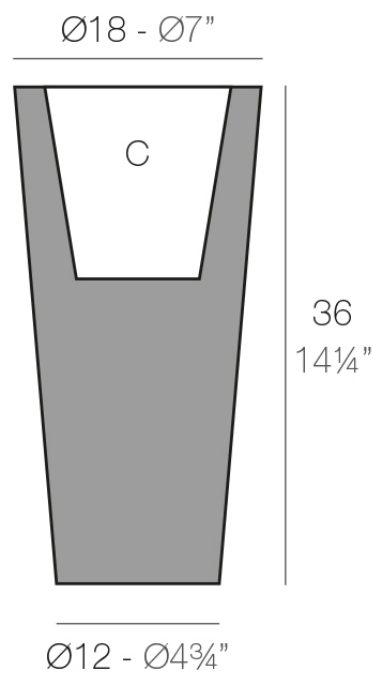

Cono alto \varnothing 18x36

Info

Descripción

Macetero fabricado con resina de polietileno mediante moldeo rotacional con doble pared. 100% Reciclable. Apto para exterior e interior. Disponible en varios acabados.

Peso: 1 Kg

CONO ALTO Nano $\text{Ø}18$ cm
HIGH CONE Nano $\text{Ø}7''$

C = 3 L
C = 1 gal

Acabados

acabados

Basic

Ref. 40518A

white 2001