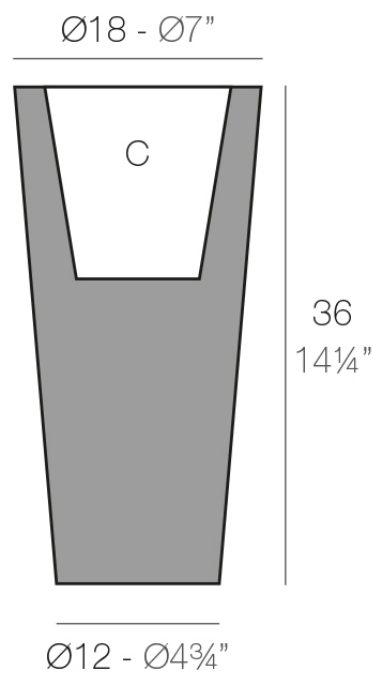

## Cono alto ø18x36

### Descripción

Macetero fabricado con resina de polietileno mediante moldeo rotacional con doble pared. 100% Reciclable. Apto para exterior e interior. Disponible en varios acabados.

Peso: 1 Kg

CONO ALTO Nano  $\text{Ø}18$  cm  
HIGH CONE Nano  $\text{Ø}7''$