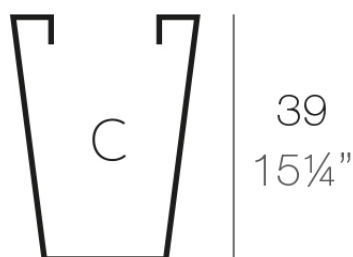

Info

Descripción

Macetero fabricado con resina de polietileno mediante moldeo rotacional con doble pared. 100% Reciclable. Apto para exterior e interior. Disponible en varios acabados.

Peso: 0.6 Kg

$\overline{\text{Ø30 - Ø11}\frac{3}{4}\text{''}}$

$\overline{\text{Ø19 - Ø7}\frac{1}{2}\text{''}}$

CONO ALTO Ø30
HIGH CONE Ø11 $\frac{3}{4}$ ''

C = 20 L
C = 5 $\frac{1}{4}$ gal

Acabados

acabados

Simple

Ref. 40530

white 2001