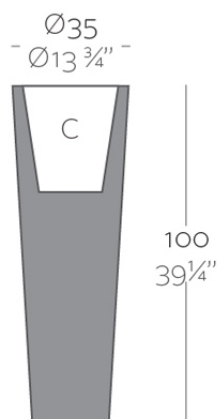

Info

Descripción

Macetero fabricado con resina de polietileno mediante moldeo rotacional con doble pared. 100% Reciclable. Apto para exterior e interior. Disponible en varios acabados.

Peso: 5 Kg

High Cone 100
Cono Alto 100

$\overline{\text{Ø35 - Ø13}\frac{3}{4}\text{''}}$

$\overline{\text{Ø23 - Ø9''}}$

CONO ALTO Ø35

HIGH CONE Ø13 $\frac{3}{4}$ ''

C = 150 L

C = 39 $\frac{3}{4}$ gal

Acabados

acabados