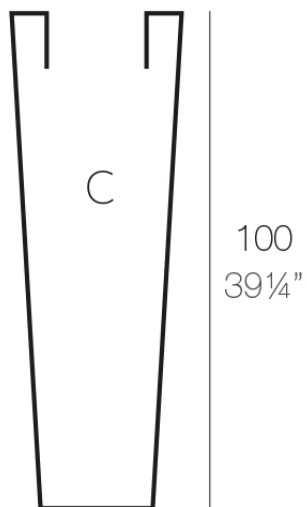

Info

Descripción

Macetero fabricado con resina de polietileno mediante moldeo rotacional con doble pared. 100% Reciclable. Apto para exterior e interior. Disponible en varios acabados.

Peso: 5 Kg

High Cone 100
Cono Alto 100

$\overline{\text{Ø35 - Ø13}\frac{3}{4}\text{''}}$

$\overline{\text{Ø23 - Ø9''}}$

CONO ALTO Ø35

HIGH CONE Ø13 $\frac{3}{4}$ ''

C = 150 L

C = 39 $\frac{3}{4}$ gal

Acabados

acabados