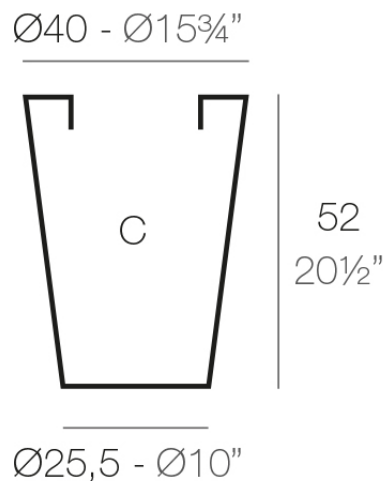

Info

Descripción

Macetero fabricado con resina de polietileno mediante moldeo rotacional con una sola pared. 100% Reciclable. Apto para exterior e interior. Disponible en varios acabados.

Peso: 1.15 Kg

CONO ALTO $\text{Ø}40$
HIGH CONE $\text{Ø}15\frac{3}{4}"$

C = 67 L
C = $17\frac{3}{4}$ gal

Acabados

acabados

Simple

Ref. 40540

white 2001

black 2002

ecru 2003