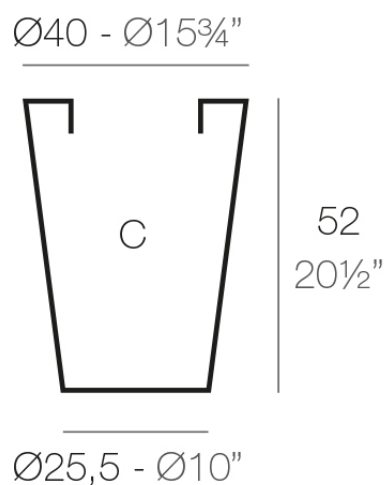

Info

Descripción

Macetero fabricado con resina de polietileno mediante moldeo rotacional con una sola pared. 100% Reciclable. Apto para exterior e interior. Disponible en varios acabados.

Peso: 1.15 Kg

CONO ALTO Ø40
HIGH CONE Ø15³/₄"

C = 67 L
C = 17³/₄ gal

Acabados

acabados

Simple

Ref. 40540

white 2001

black 2002

ecru 2003