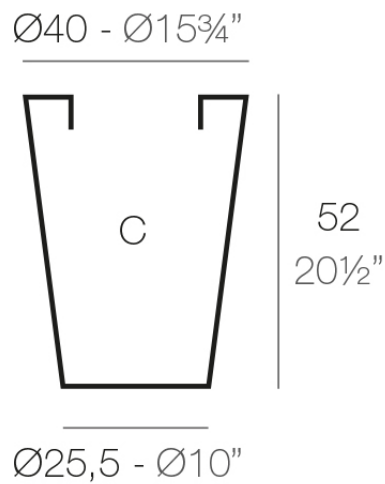

Info

Descripción

Macetero fabricado con resina de polietileno mediante moldeo rotacional con una sola pared. 100% Reciclable. Apto para exterior e interior. Disponible en varios acabados.

Peso: 1.15 Kg

CONO ALTO Ø40
HIGH CONE Ø15¾"

C = 67 L
C = 17¾ gal

Acabados

acabados

Simple

Ref. 40540

white 2001

black 2002

ecru 2003