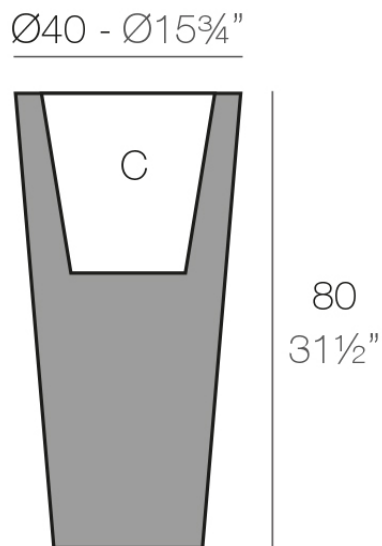

Info

Descripción

Macetero fabricado con resina de polietileno mediante moldeo rotacional con doble pared. 100% Reciclable. Apto para exterior e interior. Disponible en varios acabados.

Peso: 6.5 Kg

CONO ALTO Ø40 cm
HIGH CONE Ø15³/₄"

C = 16 L
C = 4¹/₄ gal

Acabados

acabados

Basic

Ref. 40540A

white 2001

black 2002

ecru 2003