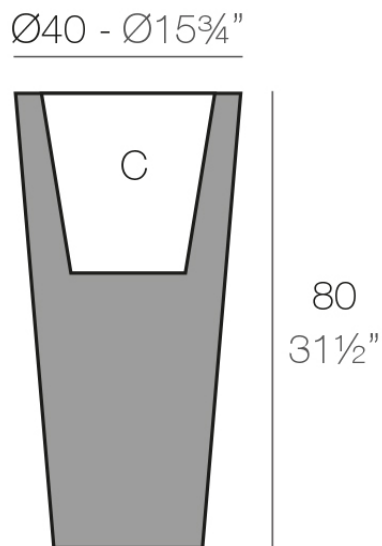

Info

Descripción

Macetero fabricado con resina de polietileno mediante moldeo rotacional con doble pared. 100% Reciclable. Apto para exterior e interior. Disponible en varios acabados.

Peso: 6.5 Kg

$\text{Ø}26 - \text{Ø}10\frac{1}{4}$ "

CONO ALTO $\text{Ø}40$ cm
HIGH CONE $\text{Ø}15\frac{3}{4}$ "

C = 16 L
C = $4\frac{1}{4}$ gal

Acabados

acabados

Basic

Ref. 40540A

white 2001

black 2002