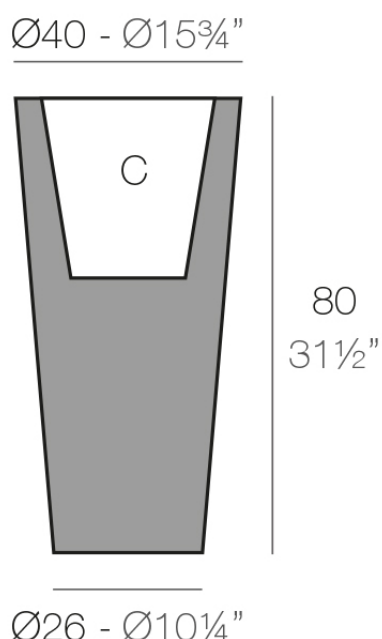

Info

Descripción

Macetero fabricado con resina de polietileno mediante moldeo rotacional con doble pared. 100% Reciclable. Apto para exterior e interior. Disponible en varios acabados.

Peso: 6.5 Kg

CONO ALTO Ø40 cm
HIGH CONE Ø15³/₄"

C = 16 L
C = 4¹/₄ gal

Acabados

acabados

Basic

Ref. 40540A

white 2001

black 2002

ecru 2003