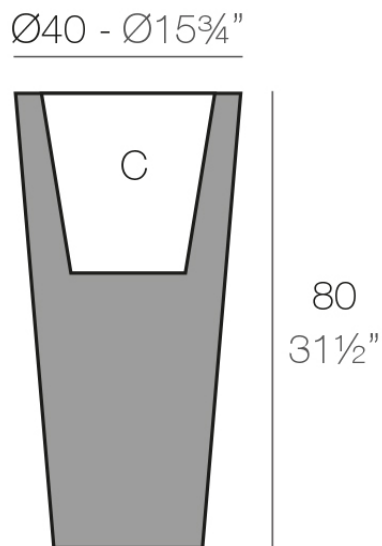

Info

Descripción

Macetero fabricado con resina de polietileno mediante moldeo rotacional con doble pared. 100% Reciclable. Apto para exterior e interior. Disponible en varios acabados.

Peso: 6.5 Kg

Ø26 - Ø10¹/₄"

CONO ALTO Ø40 cm
HIGH CONE Ø15³/₄"

C = 16 L
C = 4¹/₄ gal

Acabados

acabados

Basic

Ref. 40540A

white 2001

black 2002