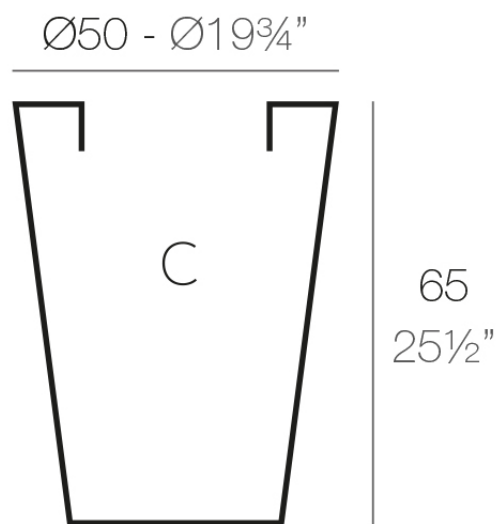

### Descripción

Macetero fabricado con resina de polietileno mediante moldeo rotacional con una sola pared. 100% Reciclable. Apto para exterior e interior. Disponible en varios acabados.

Peso: 2.05 Kg

Ø32 - Ø12 1/2"  
CONO ALTO Ø50  
HIGH CONE Ø19 3/4"

C = 40 L  
C = 10 1/2 gal