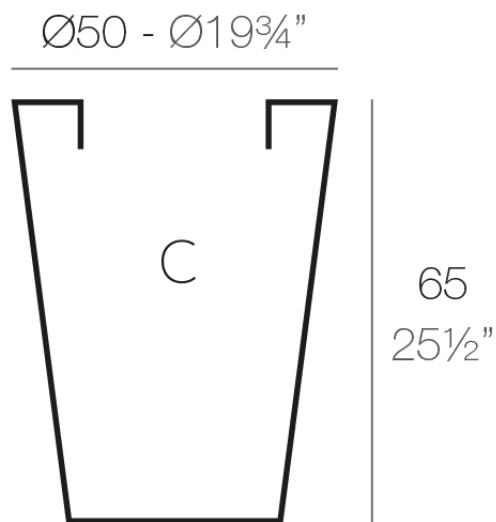

### Descripción

Macetero fabricado con resina de polietileno mediante moldeo rotacional con una sola pared. 100% Reciclable. Apto para exterior e interior. Disponible en varios acabados.

Peso: 2.05 Kg

CONO ALTO Ø50  
HIGH CONE Ø19<sup>3</sup>/<sub>4</sub>"

C = 40 L  
C = 10<sup>1</sup>/<sub>2</sub> gal