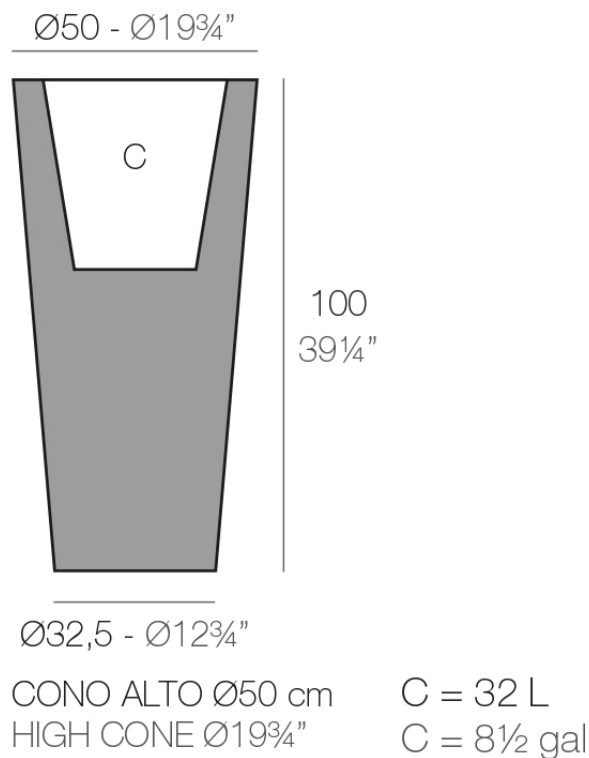

Info

Descripción

Macetero fabricado con resina de polietileno mediante moldeo rotacional con doble pared. 100% Reciclable. Apto para exterior e interior. Disponible en varios acabados.

Peso: 9 Kg

Acabados