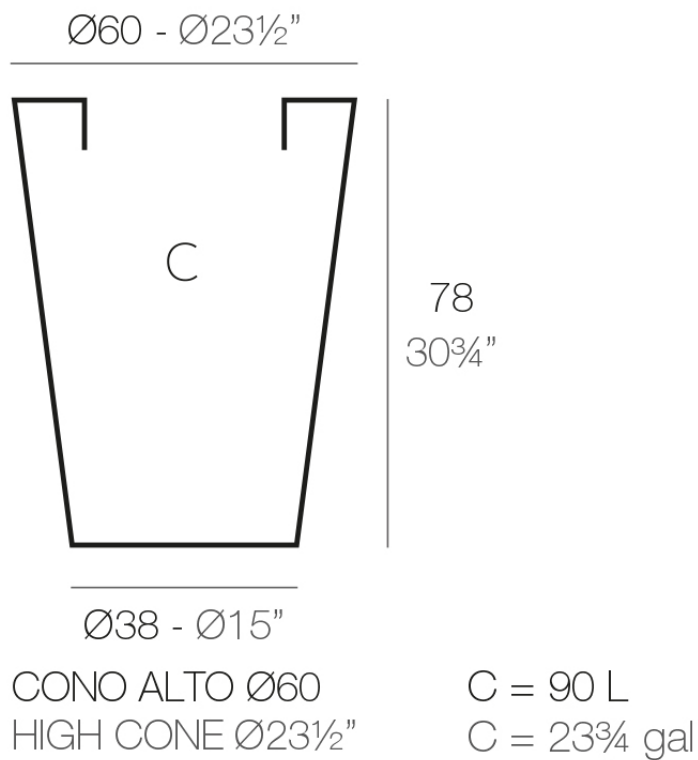

Info

Descripción

Macetero fabricado con resina de polietileno mediante moldeo rotacional con una sola pared. 100% Reciclable. Apto para exterior e interior. Disponible en varios acabados.

Peso: 3.1 Kg

Acabados