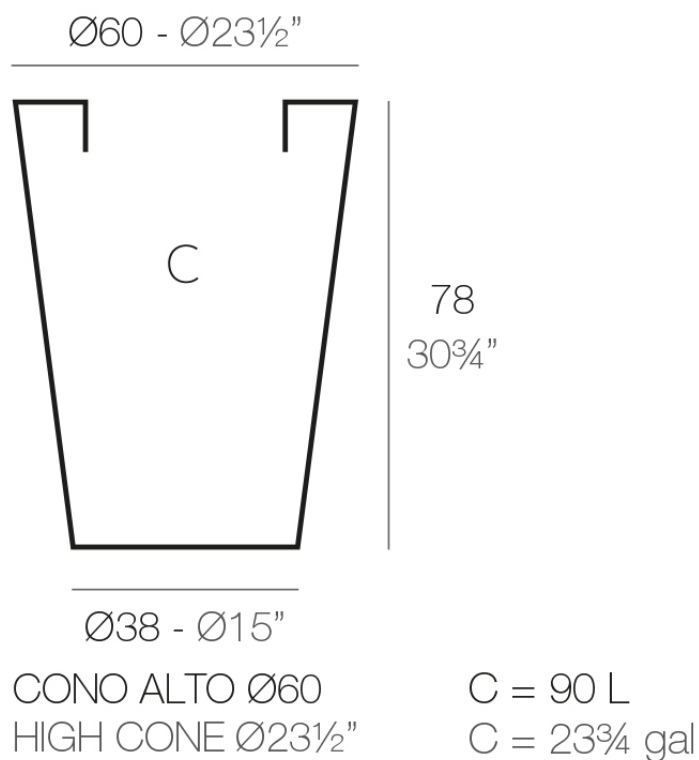

### Descripción

Macetero fabricado con resina de polietileno mediante moldeo rotacional con una sola pared. 100% Reciclable. Apto para exterior e interior. Disponible en varios acabados.

Peso: 3.1 Kg