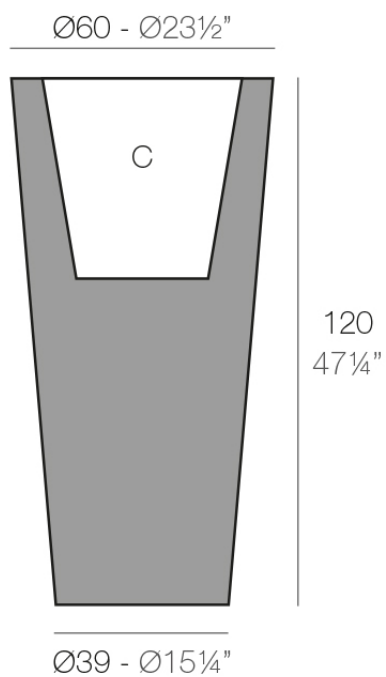

### Descripción

Macetero fabricado con resina de polietileno mediante moldeo rotacional con doble pared. 100% Reciclable. Apto para exterior e interior. Disponible en varios acabados.

Peso: 13 Kg

CONO ALTO Ø60 cm  
HIGH CONE Ø23 1/2"

C = 60 L  
C = 15 3/4 gal