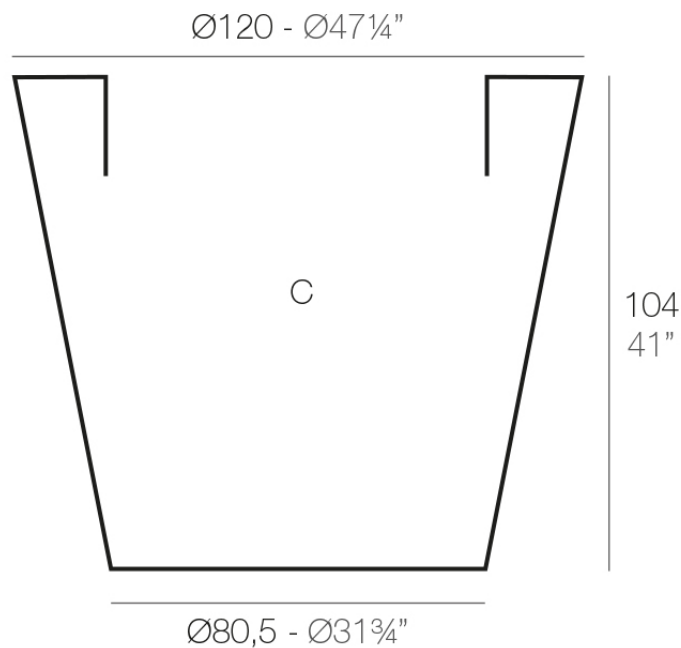

Info

Descripción

Macetero fabricado con resina de polietileno mediante moldeo rotacional con doble pared. 100% Reciclable. Apto para exterior e interior. Disponible en varios acabados.

Peso: 25 Kg

CONO $\text{Ø}120$ cm

C = 820 L

CONO $\text{Ø}47\frac{1}{4}"$

C = 216 $\frac{3}{4}$ gal

Acabados

acabados

Simple

Ref. 40612

white 2001