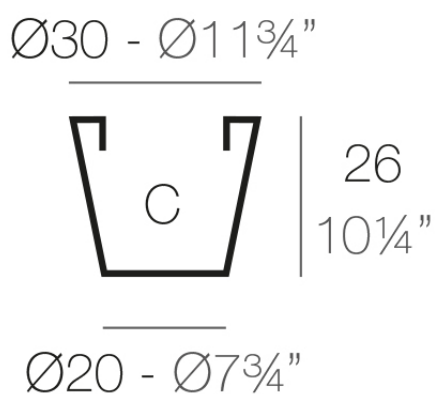

Info

Descripción

Macetero fabricado con resina de polietileno mediante moldeo rotacional con doble pared. 100% Reciclable. Apto para exterior e interior. Disponible en varios acabados.

Peso: 0.16 Kg

CONO $\text{Ø}30$ cm

C = 12 L

CONO $\text{Ø}11\frac{3}{4}"$

C = $3\frac{1}{4}$ gal