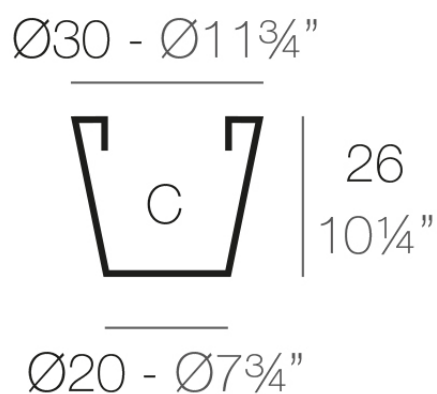

### Descripción

Macetero fabricado con resina de polietileno mediante moldeo rotacional con doble pared. 100% Reciclable. Apto para exterior e interior. Disponible en varios acabados.

Peso: 0.16 Kg

CONO  $\text{Ø}30$  cm

C = 12 L

CONO  $\text{Ø}11\frac{3}{4}"$

C =  $3\frac{1}{4}$  gal