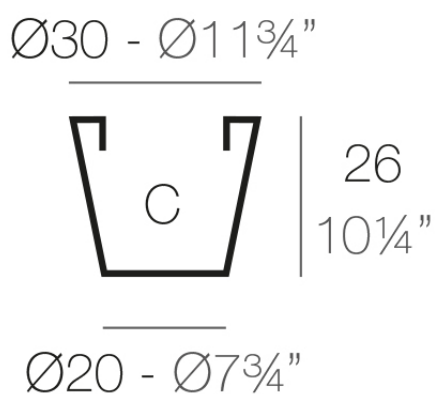

Info

Descripción

Macetero fabricado con resina de polietileno mediante moldeo rotacional con doble pared. 100% Reciclable. Apto para exterior e interior. Disponible en varios acabados.

Peso: 0.16 Kg

CONO $\text{Ø}30$ cm

C = 12 L

CONO $\text{Ø}11\frac{3}{4}"$

C = $3\frac{1}{4}$ gal

Acabados

acabados

Simple

Ref. 40630

white 2001