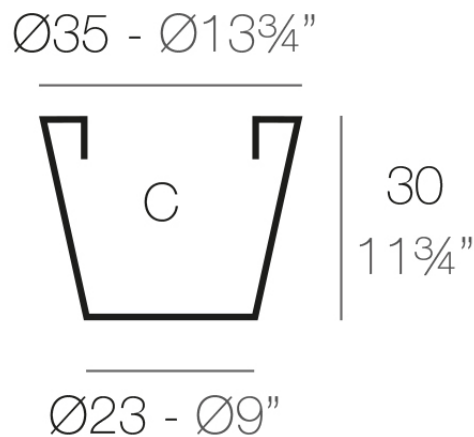

Info

Descripción

Macetero fabricado con resina de polietileno mediante moldeo rotacional con doble pared. 100% Reciclable. Apto para exterior e interior. Disponible en varios acabados.

Peso: 0.28 Kg

CONO Ø35 cm

C = 20 L

CONO Ø13 $\frac{3}{4}"$

C = 5 $\frac{1}{4}$ gal

Acabados

acabados

Simple

Ref. 40635

white 2001