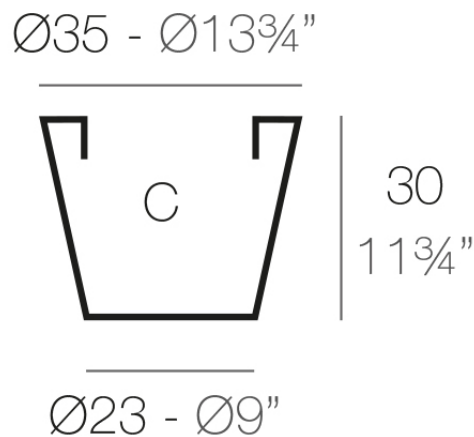

Info

Descripción

Macetero fabricado con resina de polietileno mediante moldeo rotacional con doble pared. 100% Reciclable. Apto para exterior e interior. Disponible en varios acabados.

Peso: 0.28 Kg

CONO $\text{Ø}35$ cm

C = 20 L

CONO $\text{Ø}13\frac{3}{4}"$

C = $5\frac{1}{4}$ gal

Acabados

acabados

Simple

Ref. 40635

white 2001