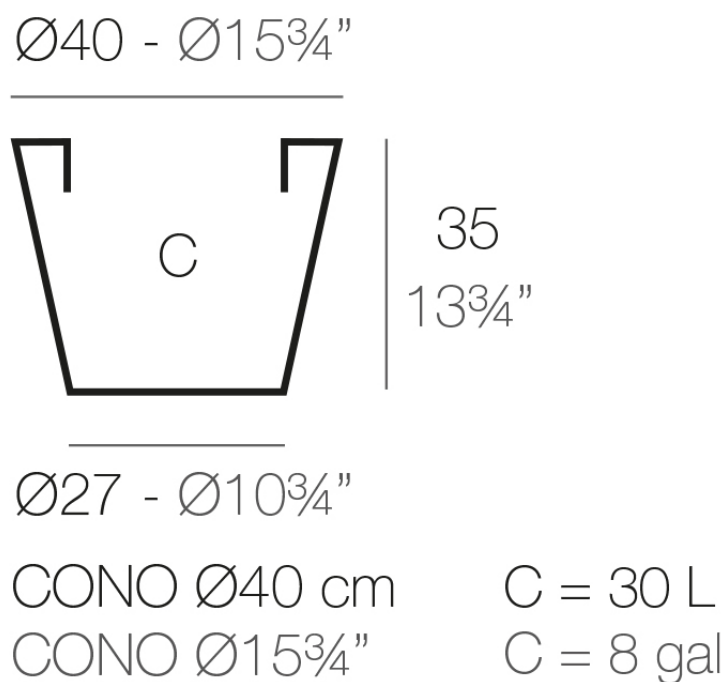

Info

Descripción

Macetero fabricado con resina de polietileno mediante moldeo rotacional con doble pared. 100% Reciclable. Apto para exterior e interior. Disponible en varios acabados.

Peso: 0.4 Kg