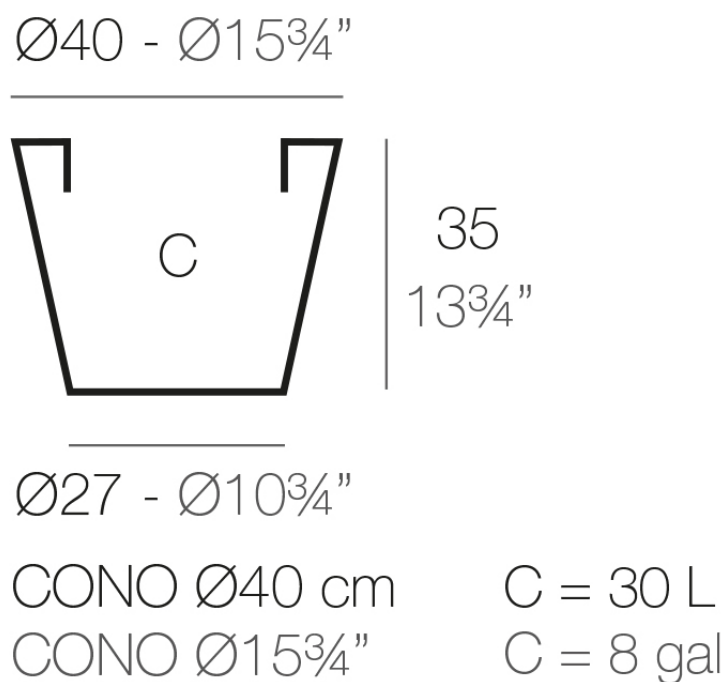

### Descripción

Macetero fabricado con resina de polietileno mediante moldeo rotacional con doble pared. 100% Reciclable. Apto para exterior e interior. Disponible en varios acabados.

Peso: 0.4 Kg