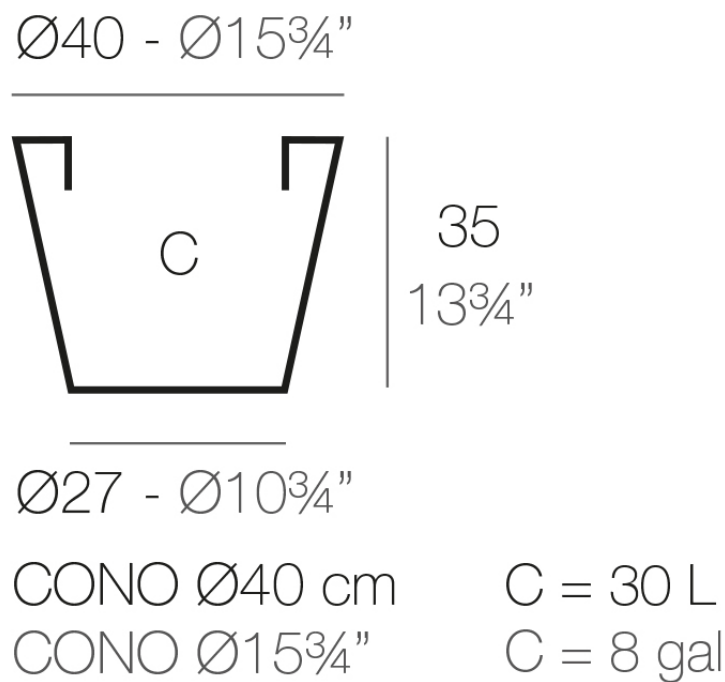

Info

Descripción

Macetero fabricado con resina de polietileno mediante moldeo rotacional con doble pared. 100% Reciclable. Apto para exterior e interior. Disponible en varios acabados.

Peso: 0.4 Kg

Acabados