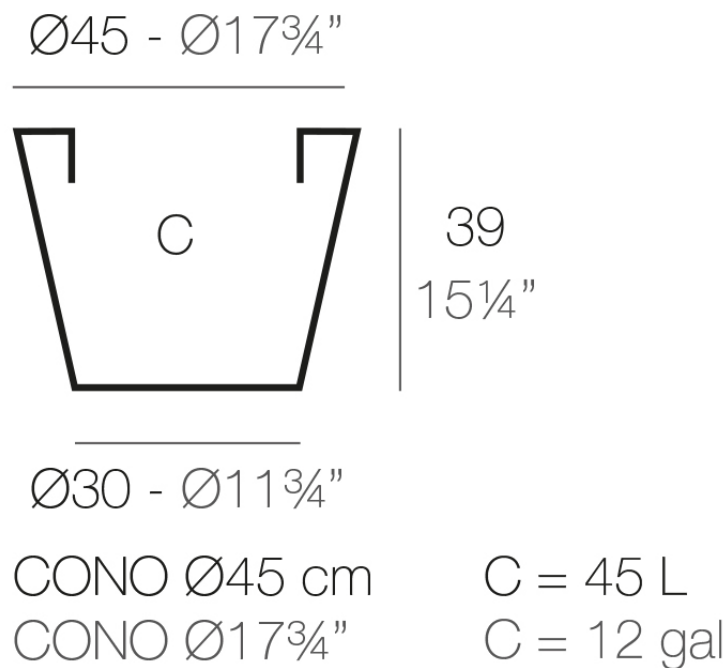

Info

Descripción

Macetero fabricado con resina de polietileno mediante moldeo rotacional. 100% Reciclable. Apto para exterior e interior. Disponible en varios acabados.

Peso: 0.53 Kg

Acabados

acabados

Simple