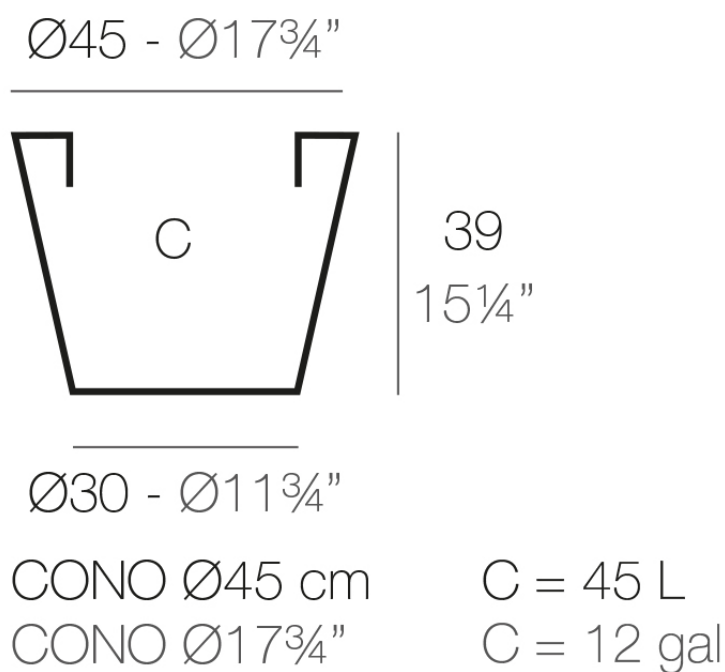

Info

Descripción

Macetero fabricado con resina de polietileno mediante moldeo rotacional. 100% Reciclable. Apto para exterior e interior. Disponible en varios acabados.

Peso: 0.53 Kg

Acabados

acabados

Simple