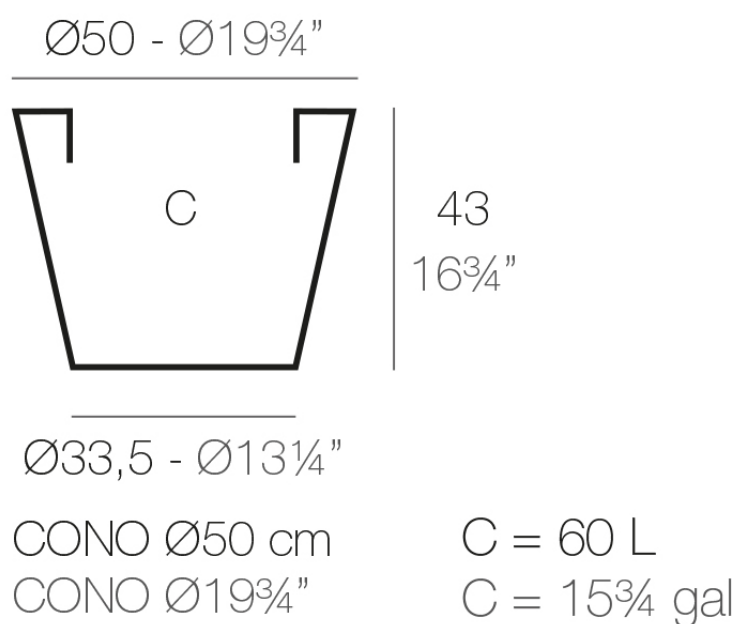

Info

Descripción

Macetero fabricado con resina de polietileno mediante moldeo rotacional con una sola pared. 100% Reciclable. Apto para exterior e interior. Disponible en varios acabados.

Peso: 1.45 Kg

Acabados