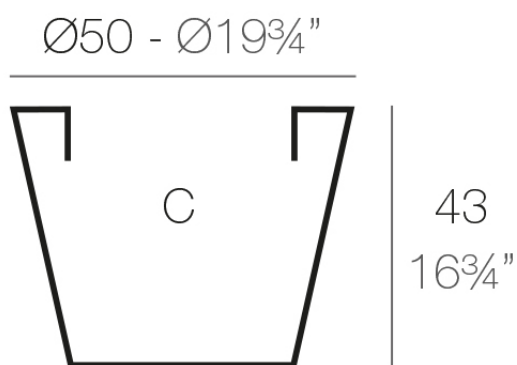

Info

Descripción

Macetero fabricado con resina de polietileno mediante moldeo rotacional con una sola pared. 100% Reciclable. Apto para exterior e interior. Disponible en varios acabados.

Peso: 1.45 Kg

$\text{Ø}33,5 - \text{Ø}13\frac{1}{4}"$

CONO $\text{Ø}50$ cm

CONO $\text{Ø}19\frac{3}{4}"$

C = 60 L

C = $15\frac{3}{4}$ gal

Acabados

acabados

Simple

Ref. 40650