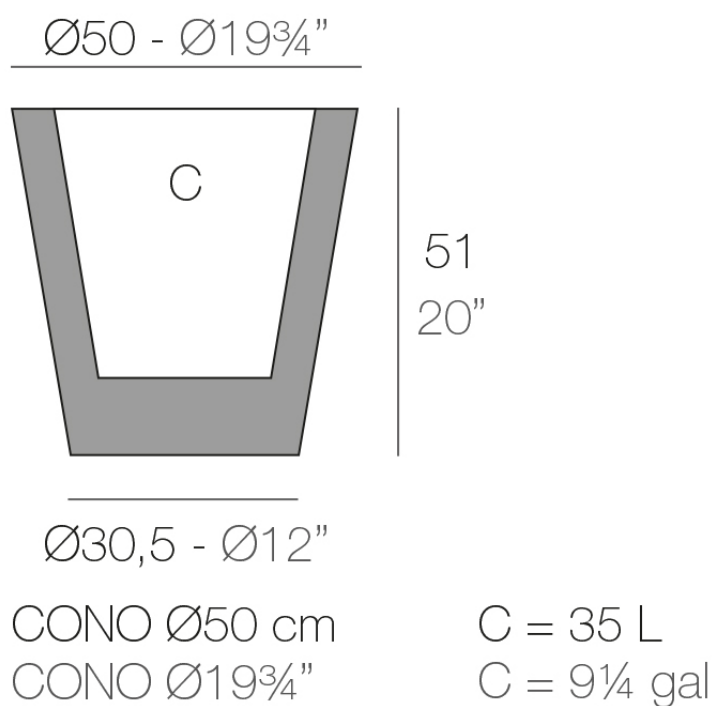

Info

Descripción

Macetero fabricado con resina de polietileno mediante moldeo rotacional con doble pared. 100% Reciclable. Apto para exterior e interior. Disponible en varios acabados.

Peso: 4.1 Kg

Acabados