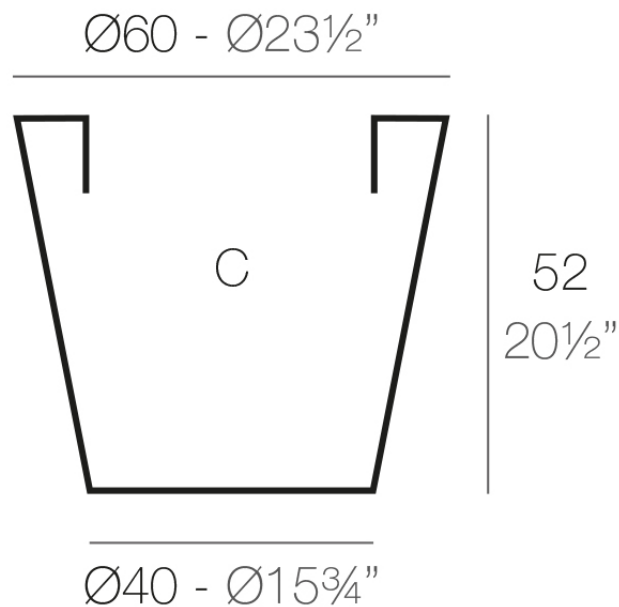

Info

Descripción

Macetero fabricado con resina de polietileno mediante moldeo rotacional con una sola pared. 100% Reciclable. Apto para exterior e interior. Disponible en varios acabados.

Peso: 2.1 Kg

CONO $\text{Ø}60$ cm

C = 100 L

CONO $\text{Ø}23\frac{1}{2}"$

C = $26\frac{1}{2}$ gal