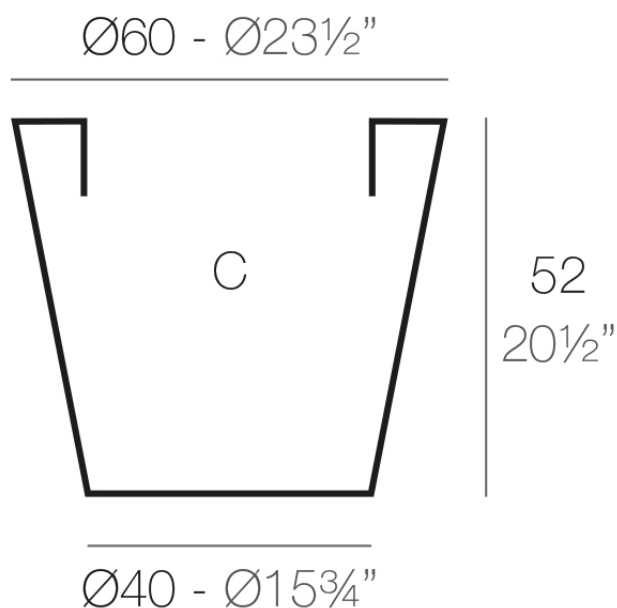

### Descripción

Macetero fabricado con resina de polietileno mediante moldeo rotacional con una sola pared. 100% Reciclable. Apto para exterior e interior. Disponible en varios acabados.

Peso: 2.1 Kg

CONO  $\text{Ø}60$  cm

C = 100 L

CONO  $\text{Ø}23\frac{1}{2}"$

C =  $26\frac{1}{2}$  gal