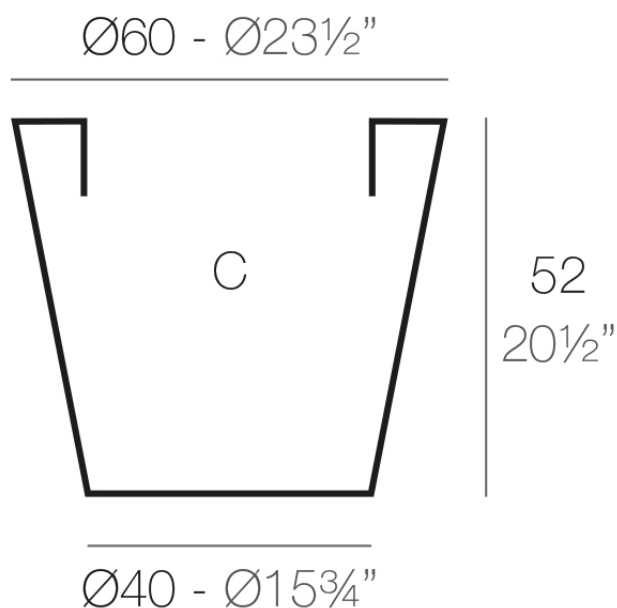

Info

Descripción

Macetero fabricado con resina de polietileno mediante moldeo rotacional con una sola pared. 100% Reciclable. Apto para exterior e interior. Disponible en varios acabados.

Peso: 2.1 Kg

CONO $\text{Ø}60$ cm

C = 100 L

CONO $\text{Ø}23\frac{1}{2}"$

C = $26\frac{1}{2}$ gal

Acabados

acabados

Simple

Ref. 40660

white 2001