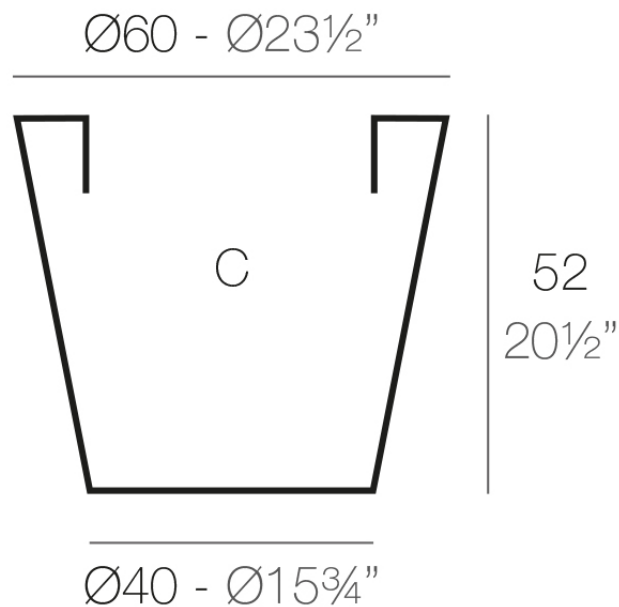

Info

Descripción

Macetero fabricado con resina de polietileno mediante moldeo rotacional con una sola pared. 100% Reciclable. Apto para exterior e interior. Disponible en varios acabados.

Peso: 2.1 Kg

CONO $\text{Ø}60$ cm

C = 100 L

CONO $\text{Ø}23\frac{1}{2}"$

C = $26\frac{1}{2}$ gal

Acabados

acabados

Simple

Ref. 40660

white 2001