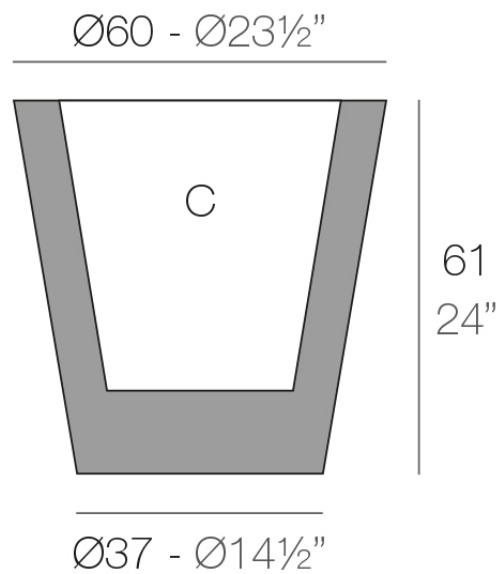

### Descripción

Macetero fabricado con resina de polietileno mediante moldeo rotacional con doble pared. 100% Reciclable. Apto para exterior e interior. Disponible en varios acabados.

Peso: 6.85 Kg

CONO Ø60 cm

CONO Ø23 1/2"

C = 60 L

C = 15 3/4 gal