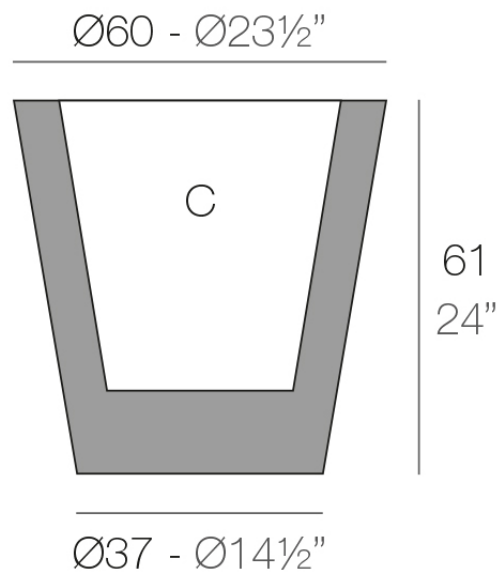

Info

Descripción

Macetero fabricado con resina de polietileno mediante moldeo rotacional con doble pared. 100% Reciclable. Apto para exterior e interior. Disponible en varios acabados.

Peso: 6.85 Kg

CONO Ø60 cm

CONO Ø23 1/2"

C = 60 L

C = 15 3/4 gal

Acabados

acabados

Basic

Ref. 40660A

white 2001