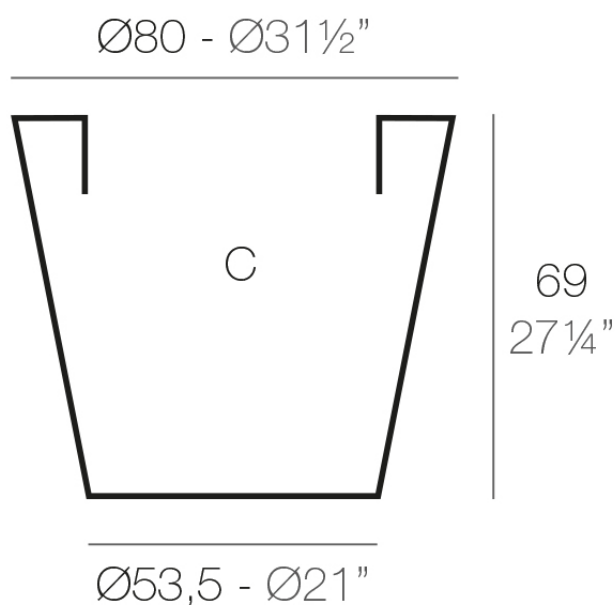

Info

Descripción

Macetero fabricado con resina de polietileno mediante moldeo rotacional con una sola pared. 100% Reciclable. Apto para exterior e interior. Disponible en varios acabados.

Peso: 8 Kg

CONO Ø80 cm

C = 250 L

CONO Ø31½"

C = 66 gal

Acabados

acabados

Simple

Ref. 40680

white 2001