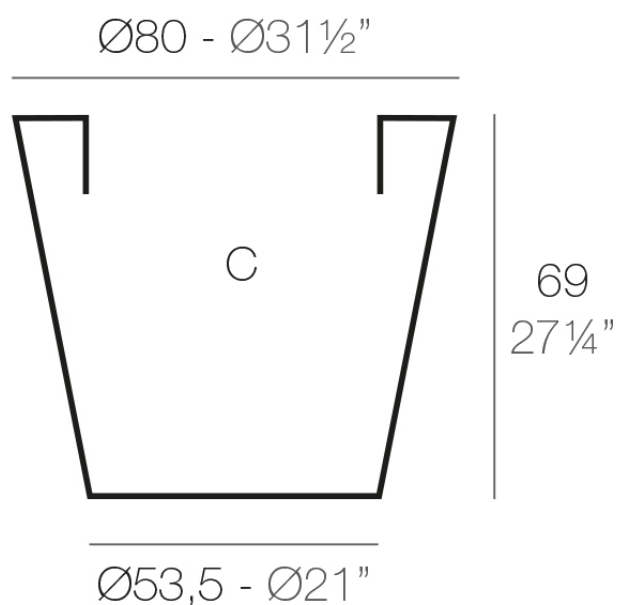

Info

Descripción

Macetero fabricado con resina de polietileno mediante moldeo rotacional con una sola pared. 100% Reciclable. Apto para exterior e interior. Disponible en varios acabados.

Peso: 8 Kg

CONO Ø80 cm	C = 250 L
CONO Ø31½"	C = 66 gal