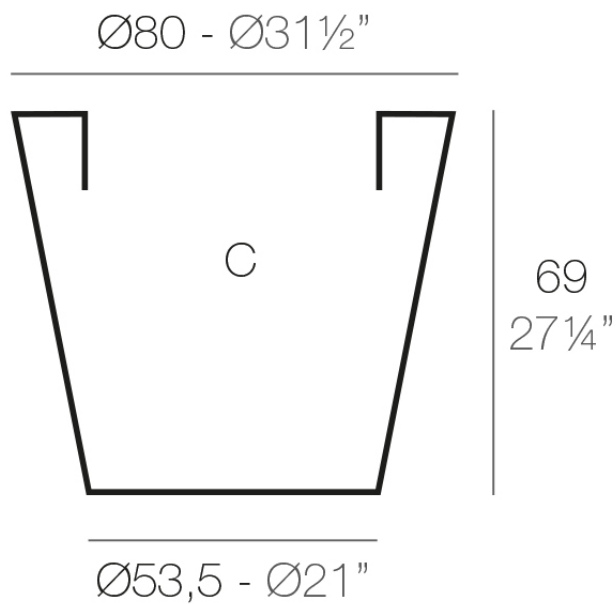

Info

Descripción

Macetero fabricado con resina de polietileno mediante moldeo rotacional con una sola pared. 100% Reciclable. Apto para exterior e interior. Disponible en varios acabados.

Peso: 8 Kg

CONO Ø80 cm

C = 250 L

CONO Ø31½"

C = 66 gal

Acabados

acabados

Simple

Ref. 40680

white 2001