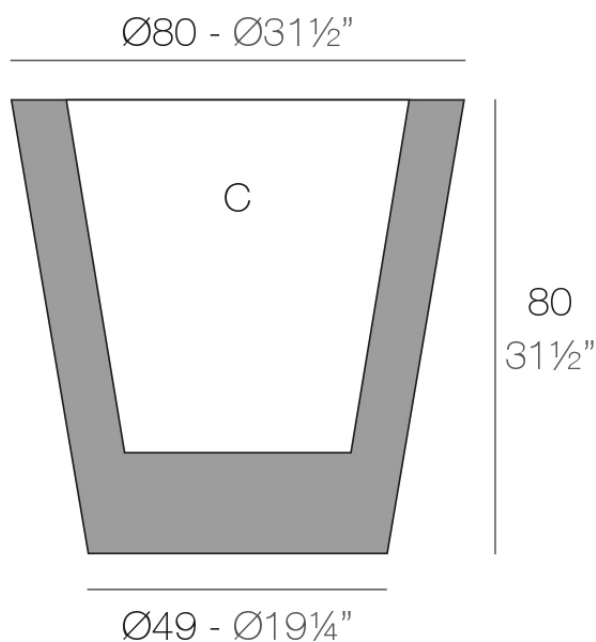

### Descripción

Macetero fabricado con resina de polietileno mediante moldeo rotacional con doble pared. 100% Reciclable. Apto para exterior e interior. Disponible en varios acabados.

Peso: 13.02 Kg

CONO Ø80 cm

C = 145 L

CONO Ø31½"

C = 38¼ gal