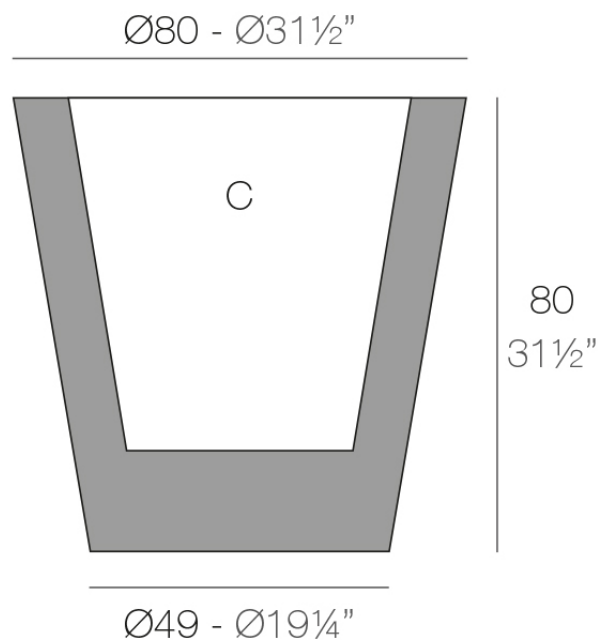

Info

Descripción

Macetero fabricado con resina de polietileno mediante moldeo rotacional con doble pared. 100% Reciclable. Apto para exterior e interior. Disponible en varios acabados.

Peso: 13.02 Kg

CONO Ø80 cm

CONO Ø31½"

C = 145 L

C = 38¼ gal

Acabados

acabados

Basic

Ref. 40680A

white 2001