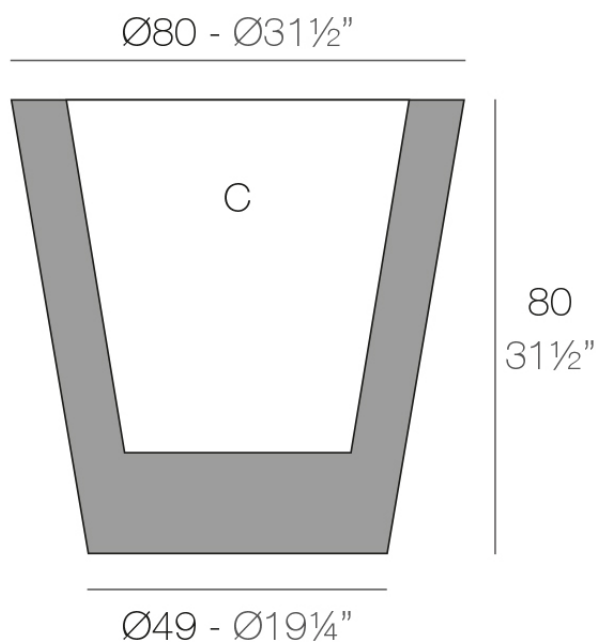

### Descripción

Macetero fabricado con resina de polietileno mediante moldeo rotacional con doble pared. 100% Reciclable. Apto para exterior e interior. Disponible en varios acabados.

Peso: 13.02 Kg

CONO Ø80 cm

CONO Ø31½"

C = 145 L

C = 38¼ gal