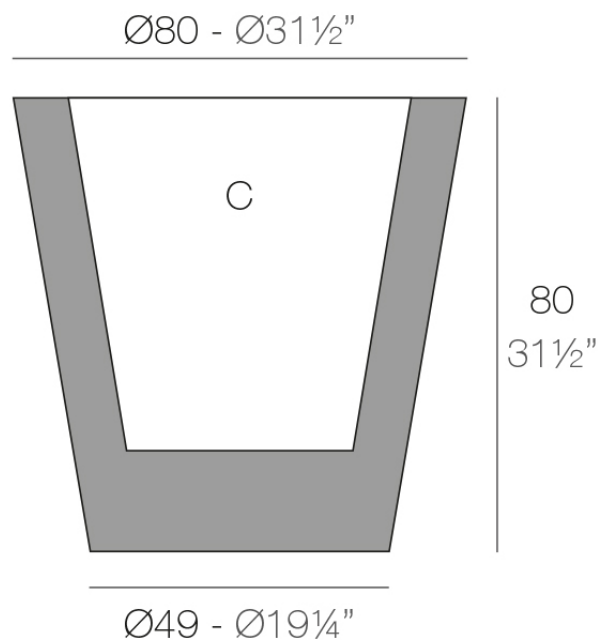

Info

Descripción

Macetero fabricado con resina de polietileno mediante moldeo rotacional con doble pared. 100% Reciclable. Apto para exterior e interior. Disponible en varios acabados.

Peso: 13.02 Kg

CONO Ø80 cm

C = 145 L

CONO Ø31½"

C = 38¼ gal

Acabados

acabados

Basic

Ref. 40680A

white 2001