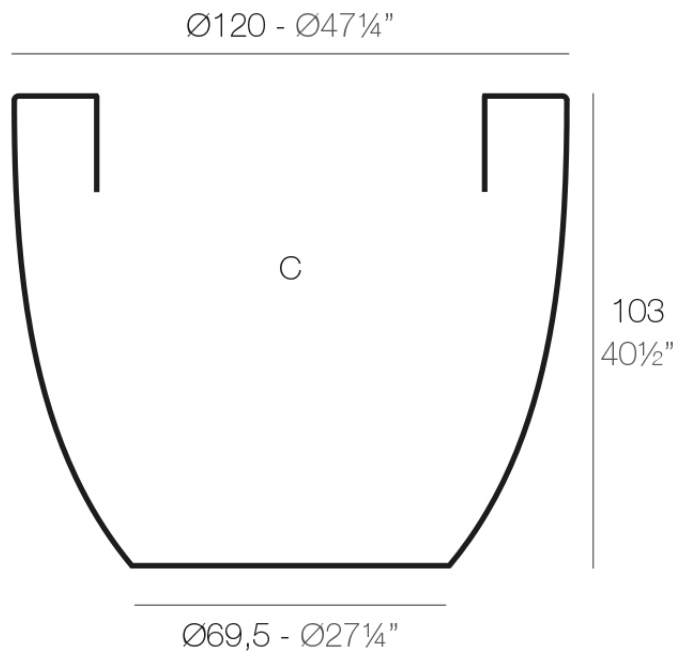

Info

Descripción

Macetero fabricado con resina de polietileno mediante moldeo rotacional con doble pared. 100% Reciclable. Apto para exterior e interior. Disponible en varios acabados.

Peso: 22 Kg

CUENCO $\text{Ø}120$ cm
BOWL $\text{Ø}47\frac{1}{4}"$

C = 950 L
C = 251 gal

Acabados

acabados

Simple

Ref. 40712

white 2001

black 2002

ecru 2003