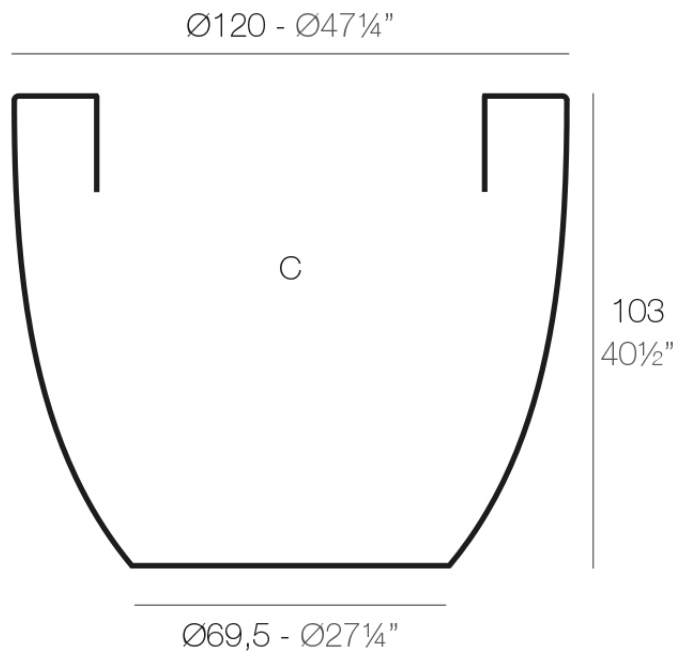

Info

Descripción

Macetero fabricado con resina de polietileno mediante moldeo rotacional con doble pared. 100% Reciclable. Apto para exterior e interior. Disponible en varios acabados.

Peso: 22 Kg

CUENCO Ø120 cm
BOWL Ø47 1/4"

C = 950 L
C = 251 gal

Acabados

acabados

Simple

Ref. 40712

white 2001

black 2002

ecru 2003