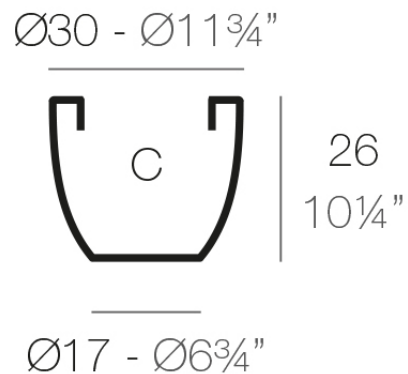

Info

Descripción

Macetero fabricado con resina de polietileno mediante moldeo rotacional con doble pared. 100% Reciclable. Apto para exterior e interior. Disponible en varios acabados.

Peso: 0.8 Kg

CUENCO $\text{Ø}30$ cm
BOWL $\text{Ø}11\frac{3}{4}$ "

C = 15 L
C = 4 gal

Acabados

acabados

Simple

Ref. 40730

white 2001

black 2002

ecru 2003