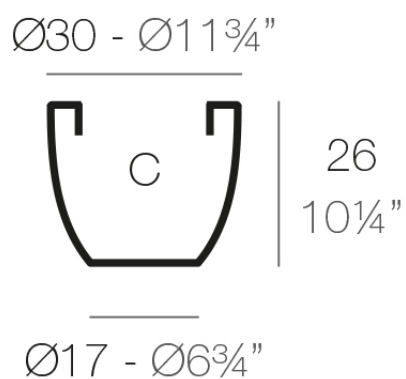

Info

Descripción

Macetero fabricado con resina de polietileno mediante moldeo rotacional con doble pared. 100% Reciclable. Apto para exterior e interior. Disponible en varios acabados.

Peso: 0.8 Kg

CUENCO Ø30 cm
BOWL Ø11 $\frac{3}{4}"$

C = 15 L
C = 4 gal

Acabados

acabados

Simple

Ref. 40730

white 2001

black 2002

ecru 2003