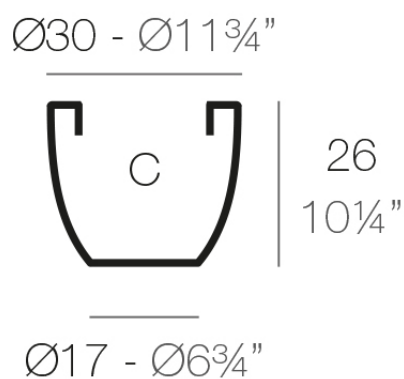

### Descripción

Macetero fabricado con resina de polietileno mediante moldeo rotacional con doble pared. 100% Reciclable. Apto para exterior e interior. Disponible en varios acabados.

Peso: 0.8 Kg

CUENCO  $\text{Ø}30$  cm  
BOWL  $\text{Ø}11\frac{3}{4}"$

C = 15 L  
C = 4 gal