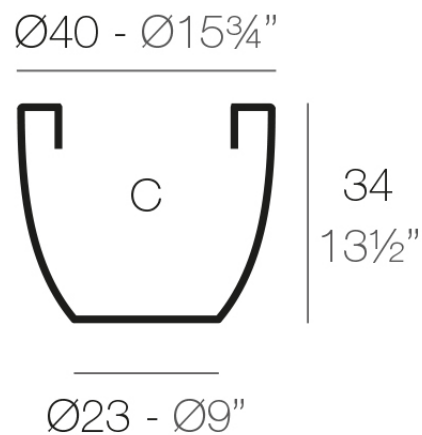

Info

Descripción

Macetero fabricado con resina de polietileno mediante moldeo rotacional con doble pared. 100% Reciclable. Apto para exterior e interior. Disponible en varios acabados.

Peso: 1.8 Kg

CUENCO $\text{Ø}40$ cm
BOWL $\text{Ø}15\frac{3}{4}"$

C = 35 L
C = $9\frac{1}{4}$ gal

Acabados

acabados

Simple

Ref. 40740

white 2001

black 2002

ecru 2003