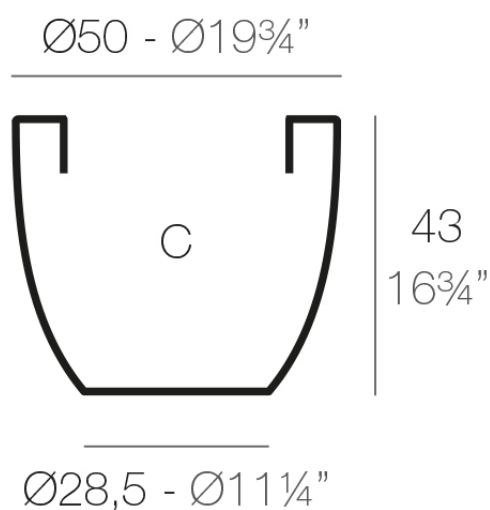

### Descripción

Macetero fabricado con resina de polietileno mediante moldeo rotacional con doble pared. 100% Reciclable. Apto para exterior e interior. Disponible en varios acabados.

Peso: 2.9 Kg

CUENCO Ø50 cm  
BOWL Ø19<sup>3</sup>/<sub>4</sub>"

C = 70 L  
C = 18<sup>1</sup>/<sub>4</sub> gal