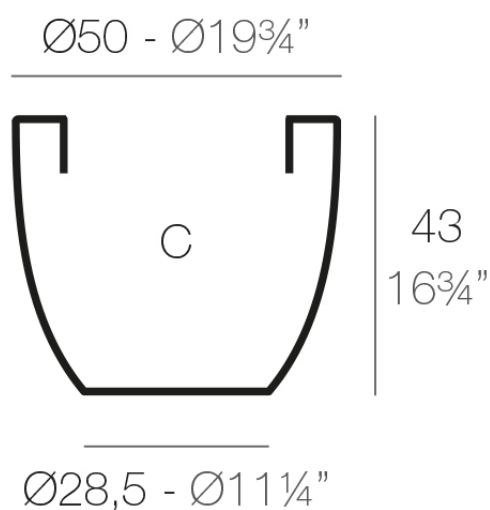

Info

Descripción

Macetero fabricado con resina de polietileno mediante moldeo rotacional con doble pared. 100% Reciclable. Apto para exterior e interior. Disponible en varios acabados.

Peso: 2.9 Kg

CUENCO Ø50 cm
BOWL Ø19³/₄"

C = 70 L
C = 18¹/₄ gal

Acabados

acabados

Simple

Ref. 40750

white 2001

black 2002

ecru 2003