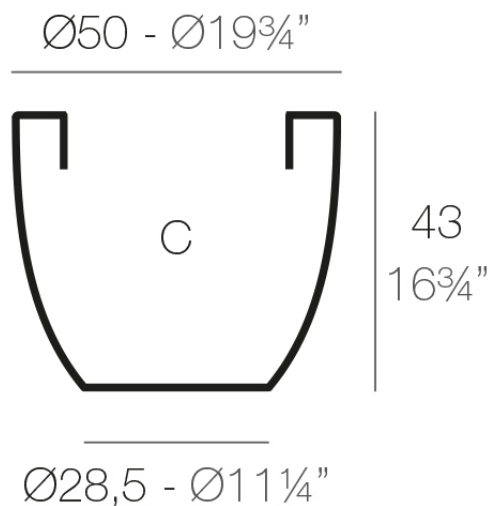

### Descripción

Macetero fabricado con resina de polietileno mediante moldeo rotacional con doble pared. 100% Reciclable. Apto para exterior e interior. Disponible en varios acabados.

Peso: 2.9 Kg

CUENCO Ø50 cm  
BOWL Ø19<sup>3</sup>/<sub>4</sub>"

C = 70 L  
C = 18<sup>1</sup>/<sub>4</sub> gal