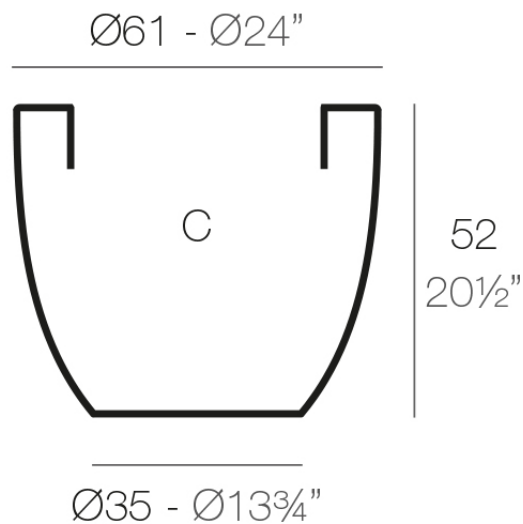

Info

Descripción

Macetero fabricado con resina de polietileno mediante moldeo rotacional con doble pared. 100% Reciclable. Apto para exterior e interior. Disponible en varios acabados.

Peso: 4.2 Kg

CUENCO Ø60 cm
BOWL Ø23½"

C = 120 L
C = 31¾ gal