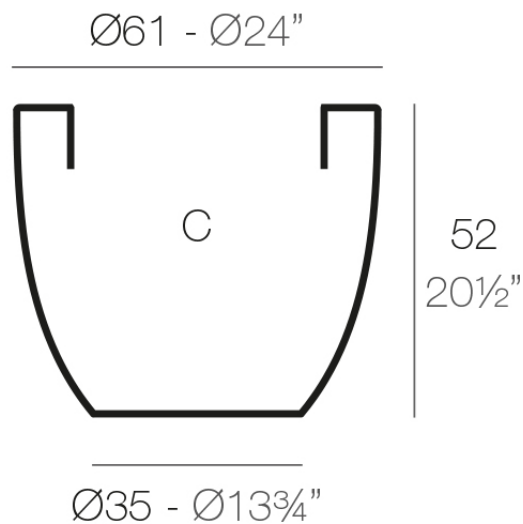

Info

Descripción

Macetero fabricado con resina de polietileno mediante moldeo rotacional con doble pared. 100% Reciclable. Apto para exterior e interior. Disponible en varios acabados.

Peso: 4.2 Kg

CUENCO Ø60 cm
BOWL Ø23½"

C = 120 L
C = 31¾ gal

Acabados

acabados

Simple

Ref. 40760

white 2001

black 2002

ecru 2003