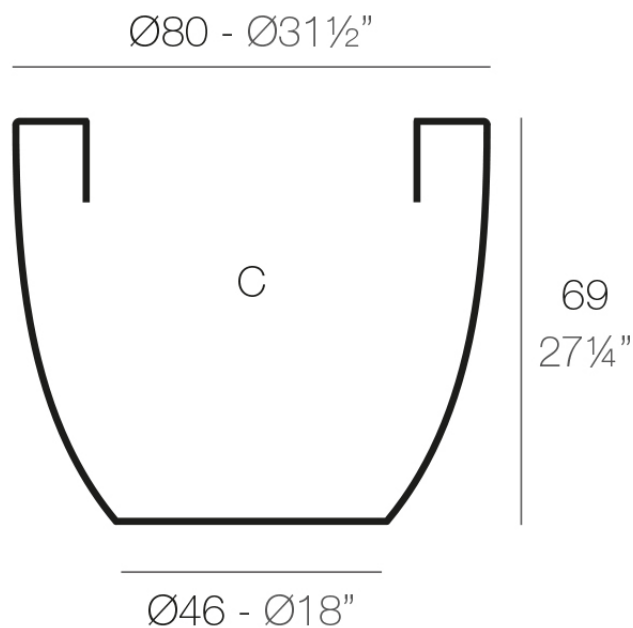

Info

Descripción

Macetero fabricado con resina de polietileno mediante moldeo rotacional con doble pared. 100% Reciclable. Apto para exterior e interior. Disponible en varios acabados.

Peso: 8 Kg

CUENCO Ø80 cm
BOWL Ø31½"

C = 280 L
C = 74 gal

Acabados

acabados

Simple

Ref. 40780

white 2001

black 2002

ecru 2003