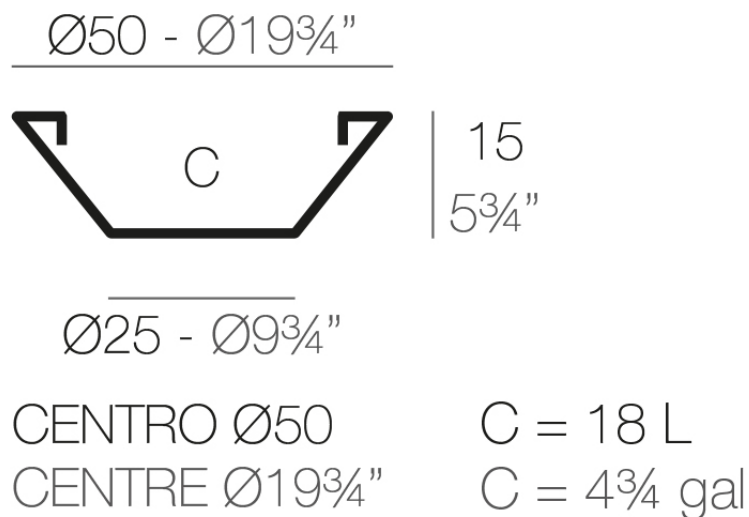

Info

Descripción

Macetero fabricado con resina de polietileno mediante moldeo rotacional con doble pared. 100% Reciclable. Apto para exterior e interior. Disponible en varios acabados.

Peso: 2.2 Kg

Acabados