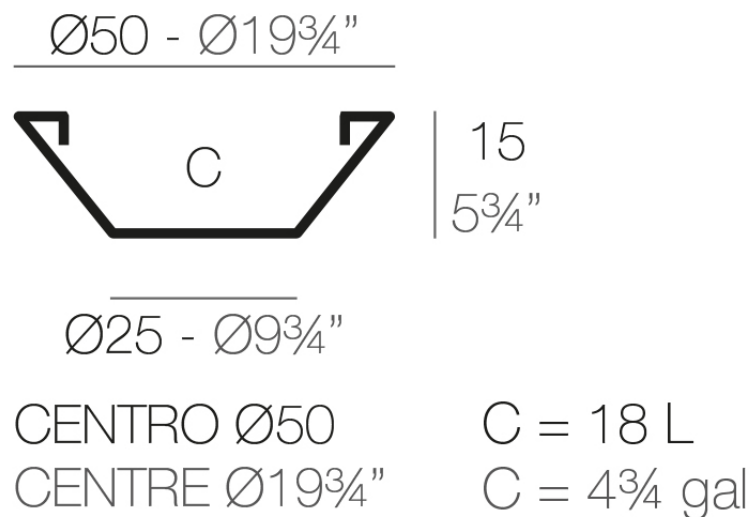

Info

Descripción

Macetero fabricado con resina de polietileno mediante moldeo rotacional con doble pared. 100% Reciclable. Apto para exterior e interior. Disponible en varios acabados.

Peso: 2.2 Kg

Acabados