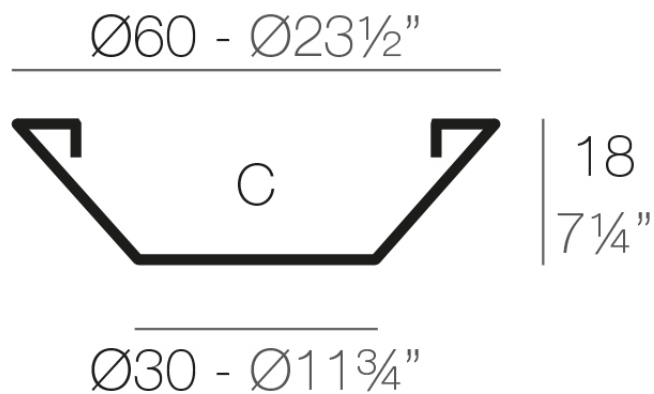

Info

Descripción

Macetero fabricado con resina de polietileno mediante moldeo rotacional con doble pared. 100% Reciclable. Apto para exterior e interior. Disponible en varios acabados.

Peso: 0.85 Kg

CENTRO $\text{Ø}60$

CENTRE $\text{Ø}23\frac{1}{2}"$

C = 30 L

C = 8 gal

Acabados

acabados

Simple

Ref. 40860

white 2001