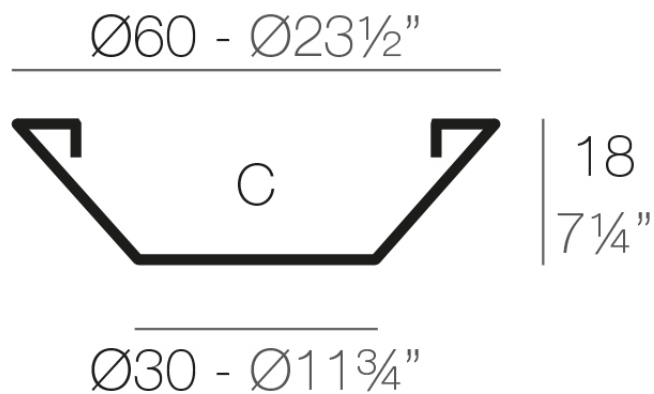

### Descripción

Macetero fabricado con resina de polietileno mediante moldeo rotacional con doble pared. 100% Reciclable. Apto para exterior e interior. Disponible en varios acabados.

Peso: 0.85 Kg

CENTRO  $\text{Ø}60$

CENTRE  $\text{Ø}23\frac{1}{2}"$

C = 30 L

C = 8 gal