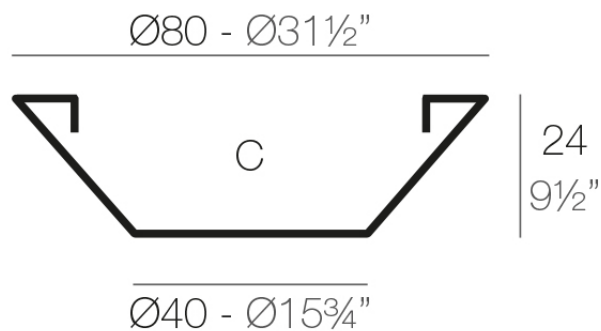

Info

Descripción

Macetero fabricado con resina de polietileno mediante moldeo rotacional con doble pared. 100% Reciclable. Apto para exterior e interior. Disponible en varios acabados.

Peso: 3.2 Kg

CENTRO Ø80
CENTRE Ø31½"

C = 70 L
C = 18½ gal

Acabados

acabados

Simple

Ref. 40880

white 2001

black 2002

ecru 2003