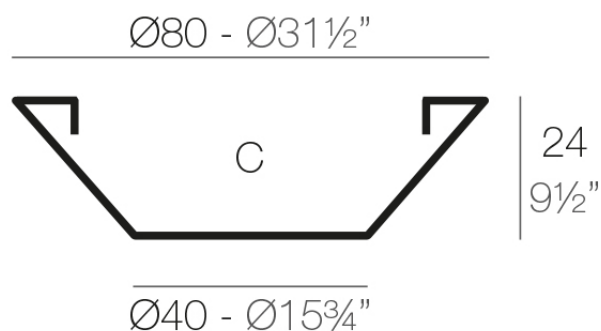

Info

Descripción

Macetero fabricado con resina de polietileno mediante moldeo rotacional con doble pared. 100% Reciclable. Apto para exterior e interior. Disponible en varios acabados.

Peso: 3.2 Kg

CENTRO Ø80
CENTRE Ø31½"

C = 70 L
C = 18½ gal

Acabados

acabados

Simple

Ref. 40880

white 2001

black 2002

ecru 2003