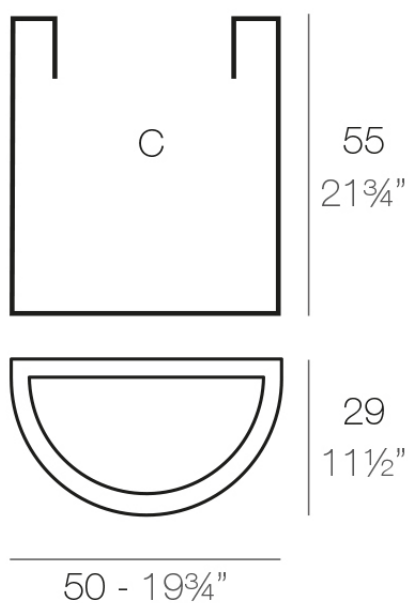

Info

Descripción

Macetero fabricado con resina de polietileno mediante moldeo rotacional con doble pared. 100% Reciclable. Apto para exterior e interior. Disponible en varios acabados.

Peso: 1.9 Kg

MEDIO CILINDRO 50 x 55 cm C = 65 L 55 cm
MEDIO CILINDRO 19³/₄" x 21³/₄" C = 17¹/₂ gal