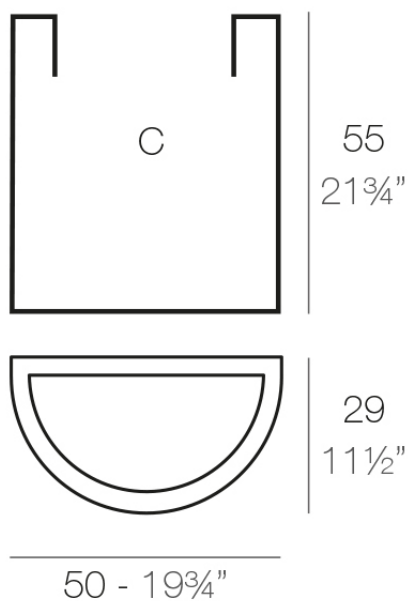

## Medio cilindro 50x29x55

La más amplia colección de macetas de interior y exterior diseñada por Studio Vondom. Diseños atemporales y minimalistas que permiten crear ambientes únicos y originales para hogares, restaurantes y cualquier espacio.

### Descripción

Macetero fabricado con resina de polietileno mediante moldeo rotacional con doble pared. 100% Reciclable. Apto para exterior e interior. Disponible en varios acabados.

Peso: 1.9 Kg

MEDIO CILINDRO 50 x 55 cm    C = 65 L 55 cm  
MEDIO CILINDRO 19<sup>3</sup>/<sub>4</sub>" x 21<sup>3</sup>/<sub>4</sub>"    C = 17<sup>1</sup>/<sub>2</sub> gal