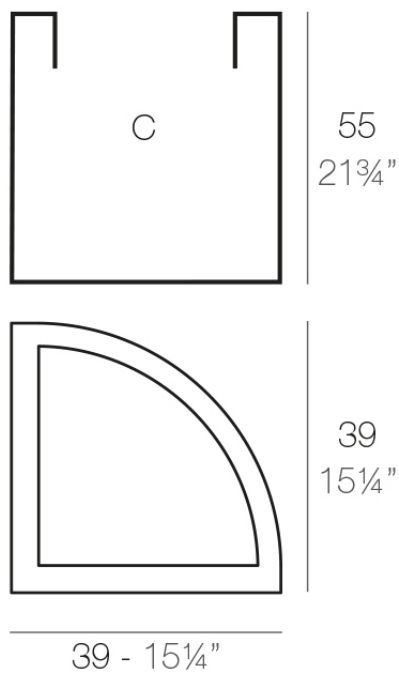

Info

Descripción

Macetero fabricado con resina de polietileno mediante moldeo rotacional con doble pared. 100% Reciclable. Apto para exterior e interior. Disponible en varios acabados.

Peso: 1.9 Kg

ANGULAR 39 x 55 cm C = 70 L 5 cm
ANGULAR 15¹/₄" x 21³/₄" C = 18¹/₂ gal