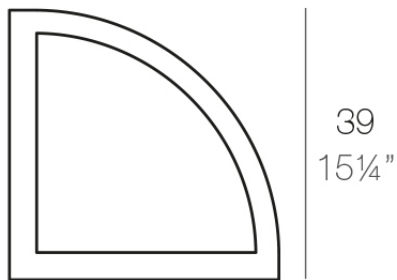

### Descripción

Macetero fabricado con resina de polietileno mediante moldeo rotacional con doble pared. 100% Reciclable. Apto para exterior e interior. Disponible en varios acabados.

Peso: 1.9 Kg

39 - 15<sup>1</sup>/<sub>4</sub>"