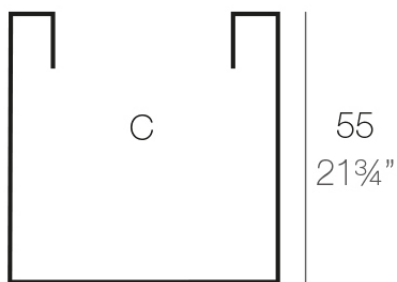

Info

Descripción

Macetero fabricado con resina de polietileno mediante moldeo rotacional con doble pared. 100% Reciclable. Apto para exterior e interior. Disponible en varios acabados.

Peso: 1.9 Kg

39 - 15¹/₄"

ANGULAR 39 x 55 cm   C = 70 L 5 cm
ANGULAR 15¹/₄" x 21³/₄"   C = 18¹/₂ gal