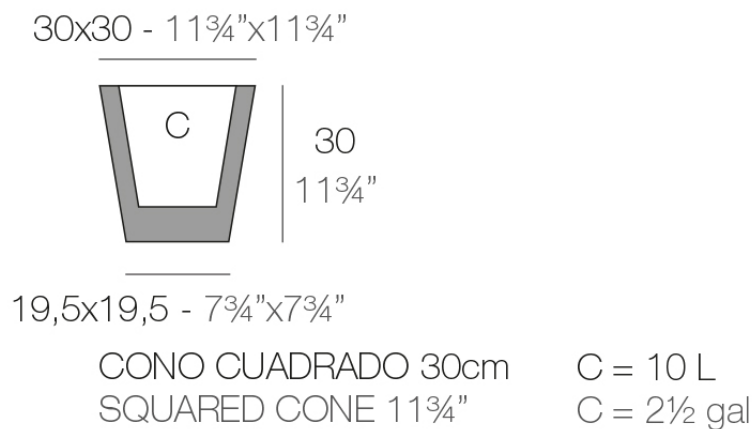

Info

Descripción

Macetero fabricado con resina de polietileno mediante moldeo rotacional con doble pared. 100% Reciclable. Apto para exterior e interior. Disponible en varios acabados.

Peso: 1.7 Kg

Acabados