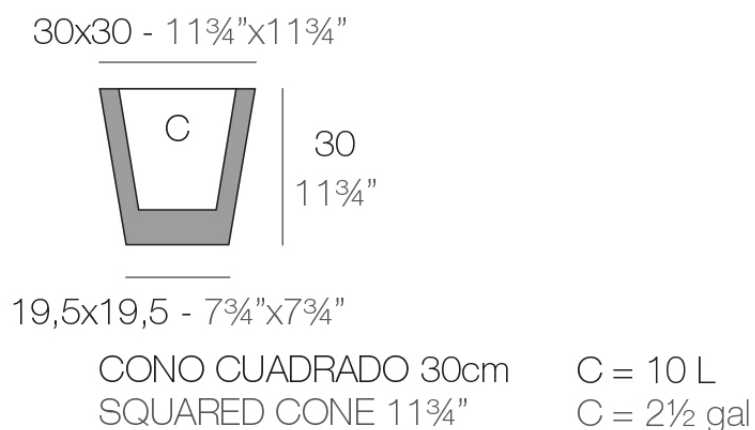

### Descripción

Macetero fabricado con resina de polietileno mediante moldeo rotacional con doble pared. 100% Reciclable. Apto para exterior e interior. Disponible en varios acabados.

Peso: 1.7 Kg