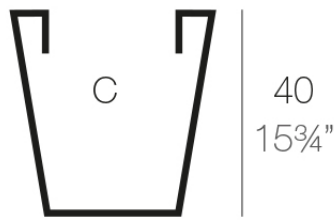

Info

Descripción

Macetero fabricado con resina de polietileno mediante moldeo rotacional con doble pared. 100% Reciclable. Apto para exterior e interior. Disponible en varios acabados.

Peso: 3.2 Kg

40x40 - 15¾"x15¾"

26x26 - 10¼"x10¼"

CONO CUADRADO 40cm
SQUARED CONE 15¾"

C = 44 L

C = 11½ gal

Acabados

acabados

Simple

Ref. 41140