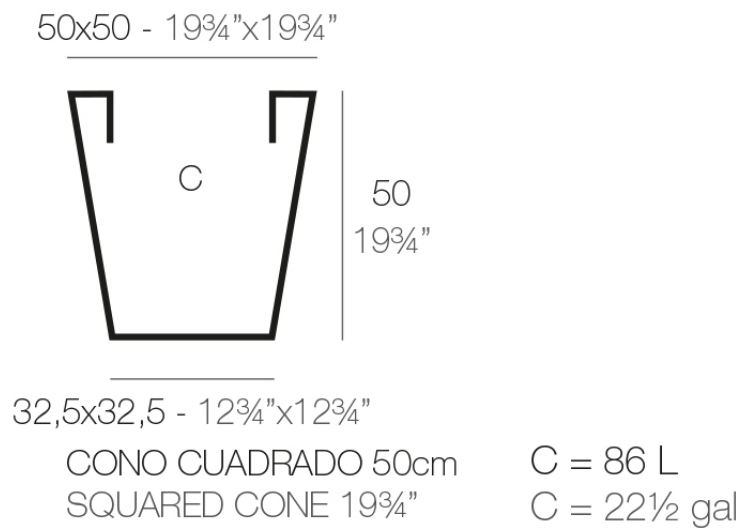

Info

Descripción

Macetero fabricado con resina de polietileno mediante moldeo rotacional con doble pared. 100% Reciclable. Apto para exterior e interior. Disponible en varios acabados.

Peso: 5.5 Kg

Acabados