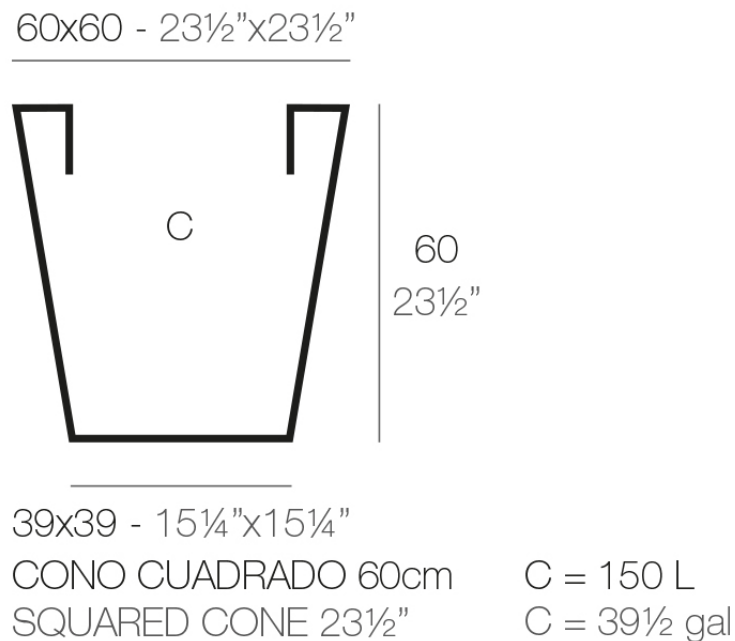

Info

Descripción

Macetero fabricado con resina de polietileno mediante moldeo rotacional con doble pared. 100% Reciclable. Apto para exterior e interior. Disponible en varios acabados.

Peso: 8.4 Kg

Acabados