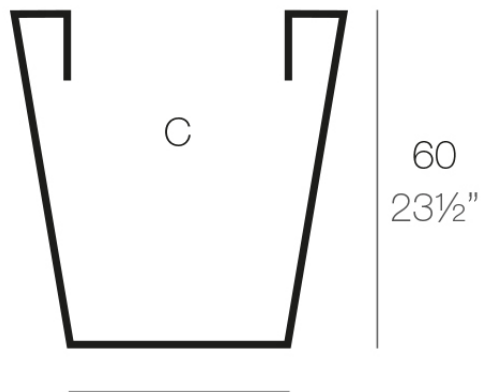

Info

Descripción

Macetero fabricado con resina de polietileno mediante moldeo rotacional con doble pared. 100% Reciclable. Apto para exterior e interior. Disponible en varios acabados.

Peso: 8.4 Kg

60x60 - 23½"x23½"

39x39 - 15¼"x15¼"

CONO CUADRADO 60cm

SQUARED CONE 23½"

C = 150 L

C = 39½ gal

Acabados

acabados

Simple