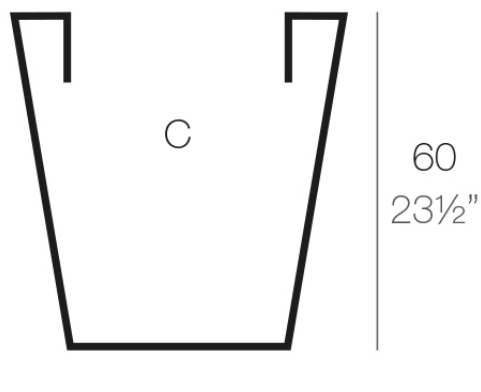

Info

Descripción

Macetero fabricado con resina de polietileno mediante moldeo rotacional con doble pared. 100% Reciclable. Apto para exterior e interior. Disponible en varios acabados.

Peso: 8.4 Kg

60x60 - 23½"x23½"

39x39 - 15¼"x15¼"

CONO CUADRADO 60cm

SQUARED CONE 23½"

C = 150 L

C = 39½ gal

Acabados

acabados

Simple