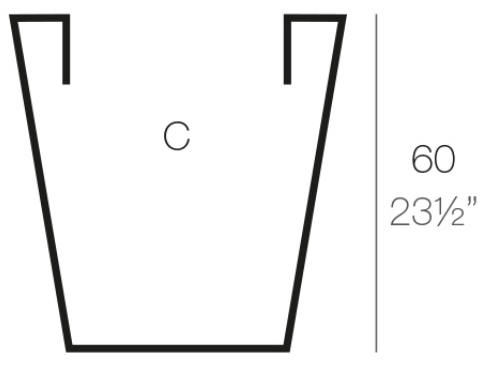

Info

Descripción

Macetero fabricado con resina de polietileno mediante moldeo rotacional con doble pared. 100% Reciclable. Apto para exterior e interior. Disponible en varios acabados.

Peso: 8.4 Kg

60x60 - 23½"x23½"

39x39 - 15¼"x15¼"

CONO CUADRADO 60cm

SQUARED CONE 23½"

C = 150 L

C = 39½ gal

Acabados

acabados

Simple