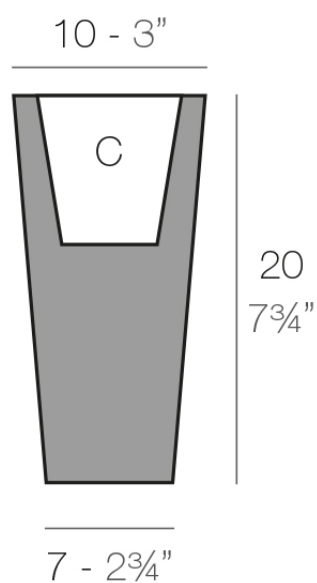

## Cono cuadrado alto 10x10x20

### Descripción

Macetero fabricado con resina de polietileno mediante moldeo rotacional con doble pared. 100% Reciclable. Apto para exterior e interior. Disponible en varios acabados.

Peso: 0.3 Kg

CONO ALTO Nano 10 cm  
HIGH CONE Nano 3"

C = 0,5 L  
C = 1/4 gal